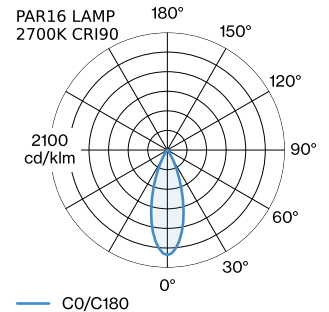

PROJECT

TYPE

OPMERKINGEN

HOEVEELHEID

DATUM

Pendelarmatuur voor plafondmontage van aluminium; oppervlak Goud natgelakt; mat textuur; inclusief regelbare kabelophanging max. 4000mm in Signaalzwart; lampfitting GU10; lamptype PAR16; max. 12W; 100 - 240 V; beschermingsgraad IP20; Klasse 1; plafondpotje niet inbegrepen;

ALGEMEEN

Plafond
 Pendel
 Goud
 IP20
 Interieur
 CIE flux code: 94 98 100 100
 76

GEMETEN LAMPEN

PAR16 LAMP 2700K CRI90
 350 lm
 6.5 W

PAR16 LAMP 3000K CRI90
 365 lm
 6.5 W

LED

lamp PAR16
 stopcontact GU10
 max. per socket 12.0 W
 CRI ≥ 90

ELEKTRISCH

100 - 240 V
 Klasse 1

FYSISCH

diameter 115 mm
 hoogte 235 mm
 0.9 kg

LICHTVERDELING

MONTAGEACCESSOIRES
Kabelwand-plafondbeugel

Kleur	Ø-H (MM)	Artikel nummer
Wit	16-30	90019197
Zwart	16-30	90019198