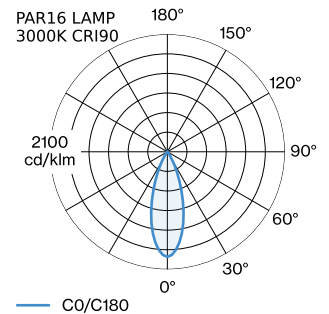

PROJECT

TYPE

OPMERKINGEN

HOEVEELHEID

DATUM

Pendelarmatuur voor plafondmontage van aluminium; oppervlak Goud natgelakt; mat textuur; inclusief regelbare kabelophanging max. 4000mm in Signaalzwart; lampfitting GU10; lamptype PAR16; max. 12W; 100 - 240 V; beschermingsgraad IP20; Klasse 1; plafondpotje niet inbegrepen;

ALGEMEEN

Plafond
 Pendel
 Goud
 IP20
 Interieur
 CIE flux code: 94 98 100 100
 76

GEMETEN LAMPEN

PAR16 LAMP 2700K CRI90
 350 lm
 6.5 W

PAR16 LAMP 3000K CRI90
 365 lm
 6.5 W

LED

lamp PAR16
 stopcontact GU10
 max. per socket 12.0 W
 CRI ≥ 90

ELEKTRISCH

100 - 240 V
 Klasse 1

FYSISCH

diameter 115 mm
 hoogte 235 mm
 0.9 kg

LICHTVERDELING

MONTAGEACCESSOIRES
Kabelwand-plafondbeugel

Kleur	Ø-H (MM)	Artikel nummer
Wit	16-30	90019197
Zwart	16-30	90019198