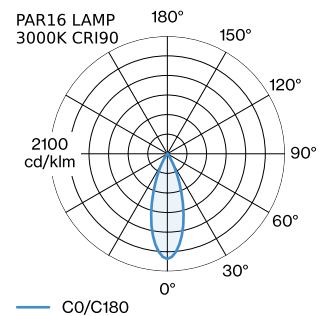

**LED**

lamp PAR16  
 stopcontact GU10  
 max. per socket 12.0 W  
 CRI ≥ 90

**ELEKTRISCH**

100 - 240 V  
 Klasse 1

**FYSISCH**

diameter 115 mm  
 hoogte 235 mm  
 0.9 kg

**LICHTVERDELING**

**MONTAGEACCESSOIRES**
**Kabelwand-plafondbeugel**