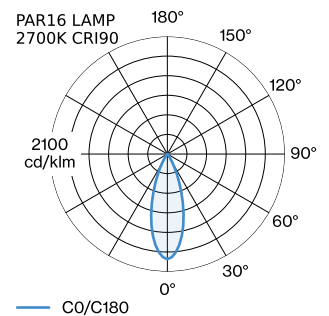

**LED**

lamp PAR16  
 stopcontact GU10  
 max. per socket 12.0 W  
 CRI ≥ 90

**ELEKTRISCH**

100 - 240 V  
 Klasse 1

**FYSISCH**

diameter 115 mm  
 hoogte 235 mm  
 0.9 kg

**LICHTVERDELING**

**MONTAGEACCESSOIRES**
**Kabelwand-plafondbeugel**