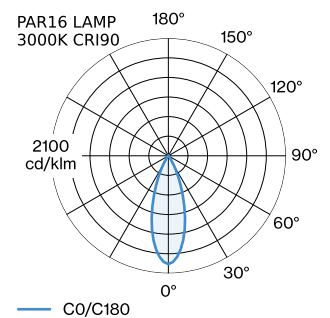

ALGEMEEN

Plafond
 Pendel
 Mat wit
 IP20
 Interieur
 CIE flux code: 94 98 100 100
 78

LED

lamp PAR16
 stopcontact GU10
 max. per socket 12.0 W
 CRI ≥ 90

ELEKTRISCH

100 - 240 V
 Klasse 1

FYSISCH

diameter 115 mm
 hoogte 235 mm
 0.9 kg

GEMETEN LAMPEN

PAR16 LAMP 2700K CRI90
 395 lm
 6.5 W

PAR16 LAMP 3000K CRI90
 425 lm
 6.5 W

LICHTVERDELING

MONTAGEACCESSOIRES
Kabelwand-plafondbeugel

Kleur	Ø-H (MM)	Artikel nummer
Wit	16-30	90019197
Zwart	16-30	90019198