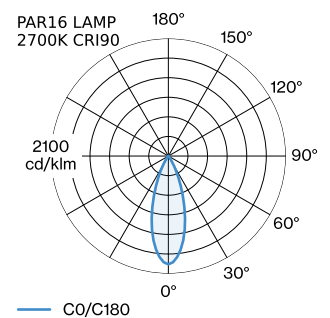

ALGEMEEN

Plafond
 Pendel
 Mat wit
 IP20
 Interieur
 CIE flux code: 94 98 100 100
 78

LED

lamp PAR16
 stopcontact GU10
 max. per socket 12.0 W
 CRI ≥ 90

ELEKTRISCH

100 - 240 V
 Klasse 1

FYSISCH

diameter 115 mm
 hoogte 235 mm
 0.9 kg

GEMETEN LAMPEN

PAR16 LAMP 2700K CRI90
 395 lm
 6.5 W

PAR16 LAMP 3000K CRI90
 425 lm
 6.5 W

LICHTVERDELING

MONTAGEACCESSOIRES
Kabelwand-plafondbeugel

Kleur	Ø-H (MM)	Artikel nummer
Wit	16-30	90019197
Zwart	16-30	90019198