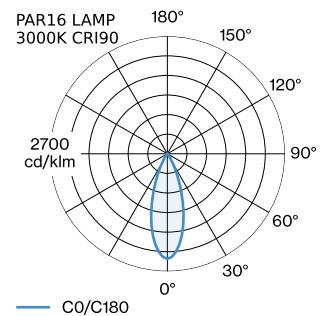

ELEKTRISCH

100 - 240 V
 Klasse 1

FYSISCH

diameter 191 mm
 hoogte 150 mm
 0.75 kg

^a De kleur kan vanwege productieomstandigheden iets afwijken.

LICHTVERDELING

MONTAGEACCESSOIRES
Kabelwand-plafondbeugel

Kleur	Ø-H (MM)	Artikel nummer
Wit	16-30	90019197
Zwart	16-30	90019198