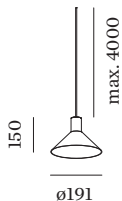

PROJECT

TYPE

OPMERKINGEN

HOEVEELHEID

DATUM

Pendelarmatuur voor plafondmontage van aluminium; oppervlak Matzwart natgelakt; mat textuur; RAL 9005; inclusief regelbare kabelophanging max. 4000mm in Signaalzwart; lampfitting GU10; lamptype PAR16; max. 12W; 100 - 240 V; beschermingsgraad IP20; Klasse 1; plafondpotje niet inbegrepen;

ALGEMEEN

Plafond
Pendel
Matzwart
RAL 9005 ^a
IP20
Interieur
CIE flux code: 94 98 100 100 97

GEMETEN LAMPEN

PAR16 LAMP 3000K CRI90
465 lm
6.5 W
PAR16 LAMP 2700K CRI90
450 lm
6.5 W

LED

lamp PAR16
stopcontact GU10
max. per socket 12.0 W
CRI ≥ 90

ELEKTRISCH

100 - 240 V
Klasse 1

FYSISCH

diameter 191 mm
hoogte 150 mm
0.75 kg

^a De kleur kan vanwege productieomstandigheden iets afwijken.

LICHTVERDELING