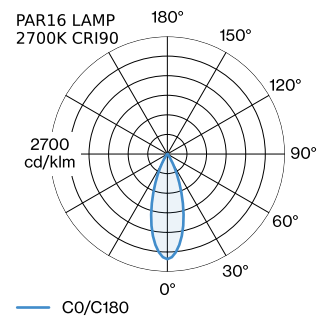

ELEKTRISCH

100 - 240 V
 Klasse 1

FYSISCH

diameter 191 mm
 hoogte 150 mm
 0.75 kg

^a De kleur kan vanwege productieomstandigheden iets afwijken.

LICHTVERDELING

MONTAGEACCESSOIRES
Kabelwand-plafondbeugel

Kleur	Ø-H (MM)	Artikel nummer
Wit	16-30	90019197
Zwart	16-30	90019198