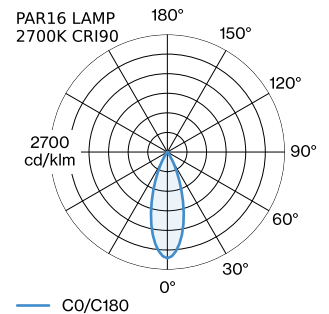

ALGEMEEN

Plafond
 Pendel
 Matzwart + goud
 IP20
 Interieur
 CIE flux code: 94 98 100 100 98

LED

lamp PAR16
 stopcontact GU10
 max. per socket 12.0 W
 CRI \geq 90

ELEKTRISCH

100 - 240 V
 Klasse 1

FYSISCH

diameter 191 mm
 hoogte 150 mm
 0.75 kg

GEMETEN LAMPEN

PAR16 LAMP 2700K CRI90
 450 lm
 6.5 W

PAR16 LAMP 3000K CRI90
 470 lm
 6.5 W

LICHTVERDELING

MONTAGEACCESSOIRES
Kabelwand-plafondbeugel

Kleur	Ø-H (MM)	Artikel nummer
Wit	16-30	90019197
Zwart	16-30	90019198