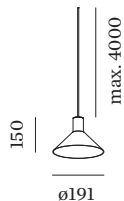

ALGEMEEN

Plafond
 Pendel
 Matzwart + goud
 IP20
 Interieur
 CIE flux code: 94 98 100 100 98

LED

lamp PAR16
 stopcontact GU10
 max. per socket 12.0 W
 CRI \geq 90

ELEKTRISCH

100 - 240 V
 Klasse 1

FYSISCH

diameter 191 mm
 hoogte 150 mm
 0.75 kg