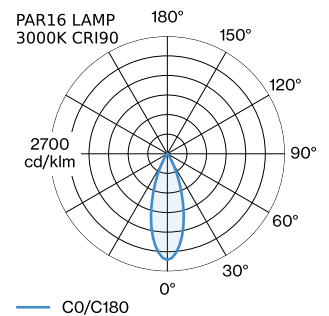

ALGEMEEN

Plafond
 Pendel
 Matzwart + goud
 IP20
 Interieur
 CIE flux code: 94 98 100 100 98

LED

lamp PAR16
 stopcontact GU10
 max. per socket 12.0 W
 CRI \geq 90

ELEKTRISCH

100 - 240 V
 Klasse 1

FYSISCH

diameter 191 mm
 hoogte 150 mm
 0.75 kg

GEMETEN LAMPEN

PAR16 LAMP 2700K CRI90
 450 lm
 6.5 W

PAR16 LAMP 3000K CRI90
 470 lm
 6.5 W

LICHTVERDELING

MONTAGEACCESSOIRES
Kabelwand-plafondbeugel

Kleur	Ø-H (MM)	Artikel nummer
Wit	16-30	90019197
Zwart	16-30	90019198