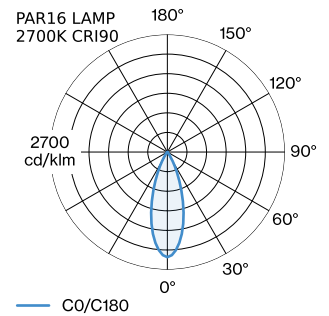

**FYSISCH**

diameter 191 mm  
 hoogte 150 mm  
 0.75 kg

**GEMETEN LAMPEN**

PAR16 LAMP 3000K CRI90  
 465 lm  
 6.5 W

PAR16 LAMP 2700K CRI90  
 450 lm  
 6.5 W

**LICHTVERDELING**

**MONTAGEACCESSOIRES**
**Kabelwand-plafondbeugel**