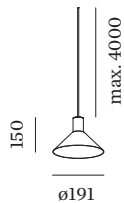

PROJECT

TYPE

OPMERKINGEN

HOEVEELHEID

DATUM

Pendelarmatuur voor plafondmontage van aluminium; oppervlak Goud + Matzwart natgelakt; mat textuur; inclusief regelbare kabelophanging max. 4000mm in Signaalzwart; lampfitting GU10; lamptype PAR16; max. 12W; 100 - 240 V; beschermingsgraad IP20; Klasse 1; plafondpotje niet inbegrepen;

ALGEMEEN

Plafond
Pendel
Goud + Matzwart
IP20
Interieur
CIE flux code: 94 98 100 100
97

LED

lamp PAR16
stopcontact GU10
max. per socket 12.0 W
CRI ≥ 90

ELEKTRISCH

100 - 240 V
Klasse 1

FYSISCH

diameter 191 mm
hoogte 150 mm
0.75 kg

GEMETEN LAMPEN

PAR16 LAMP 3000K CRI90
465 lm
6.5 W

PAR16 LAMP 2700K CRI90
450 lm
6.5 W

LICHTVERDELING