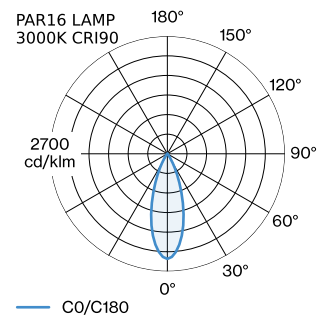

**FYSISCH**

diameter 191 mm  
 hoogte 150 mm  
 0.75 kg

**GEMETEN LAMPEN**

PAR16 LAMP 3000K CRI90  
 465 lm  
 6.5 W

PAR16 LAMP 2700K CRI90  
 450 lm  
 6.5 W

**LICHTVERDELING**

**MONTAGEACCESSOIRES**
**Kabelwand-plafondbeugel**