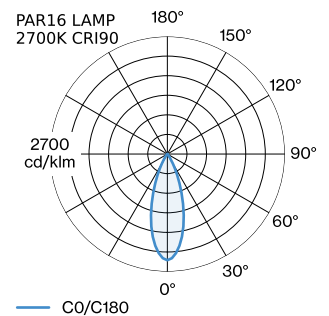

PROJECT

TYPE

OPMERKINGEN

HOEVEELHEID

DATUM

Pendelarmatuur voor plafondmontage van aluminium; oppervlak Goud natgelakt; mat textuur; inclusief regelbare kabelophanging max. 4000mm in Signaalzwart; lampfitting GU10; lamptype PAR16; max. 12W; 100 - 240 V; beschermingsgraad IP20; Klasse 1; plafondpotje niet inbegrepen;

ALGEMEEN

Plafond
 Pendel
 Goud
 IP20
 Interieur
 CIE flux code: 94 98 100 100 98

GEMETEN LAMPEN

PAR16 LAMP 3000K CRI90
 470 lm
 6.5 W

PAR16 LAMP 2700K CRI90
 450 lm
 6.5 W

LED

lamp PAR16
 stopcontact GU10
 max. per socket 12.0 W
 CRI ≥ 90

ELEKTRISCH

100 - 240 V
 Klasse 1

FYSISCH

diameter 191 mm
 hoogte 150 mm
 0.75 kg

LICHTVERDELING

MONTAGEACCESSOIRES
Kabelwand-plafondbeugel

Kleur	Ø-H (MM)	Artikel nummer
Wit	16-30	90019197
Zwart	16-30	90019198