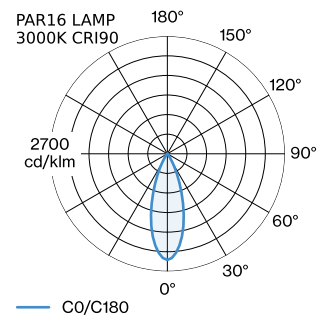

PROJECT

TYPE

OPMERKINGEN

HOEVEELHEID

DATUM

Pendelarmatuur voor plafondmontage van aluminium; oppervlak Goud natgelakt; mat textuur; inclusief regelbare kabelophanging max. 4000mm in Signaalzwart; lampfitting GU10; lamptype PAR16; max. 12W; 100 - 240 V; beschermingsgraad IP20; Klasse 1; plafondpotje niet inbegrepen;

ALGEMEEN

Plafond
 Pendel
 Goud
 IP20
 Interieur
 CIE flux code: 94 98 100 100 98

GEMETEN LAMPEN

PAR16 LAMP 3000K CRI90
 470 lm
 6.5 W

PAR16 LAMP 2700K CRI90
 450 lm
 6.5 W

LED

lamp PAR16
 stopcontact GU10
 max. per socket 12.0 W
 CRI ≥ 90

ELEKTRISCH

100 - 240 V
 Klasse 1

FYSISCH

diameter 191 mm
 hoogte 150 mm
 0.75 kg

LICHTVERDELING

MONTAGEACCESSOIRES
Kabelwand-plafondbeugel

Kleur	Ø-H (MM)	Artikel nummer
Wit	16-30	90019197
Zwart	16-30	90019198