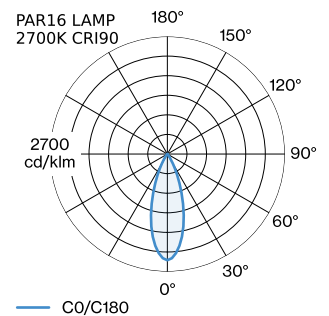

ALGEMEEN

Plafond
 Pendel
 Mat wit + goud
 IP20
 Interieur
 CIE flux code: 94 98 100 100 98

GEMETEN LAMPEN

PAR16 LAMP 3000K CRI90
 540 lm
 6.5 W

PAR16 LAMP 2700K CRI90
 495 lm
 6.5 W

LED

lamp PAR16
 stopcontact GU10
 max. per socket 12.0 W
 CRI ≥ 90

ELEKTRISCH

100 - 240 V
 Klasse 1

FYSISCH

diameter 191 mm
 hoogte 150 mm
 0.75 kg

LICHTVERDELING

MONTAGEACCESSOIRES
Kabelwand-plafondbeugel

Kleur	Ø-H (MM)	Artikel nummer
Wit	16-30	90019197
Zwart	16-30	90019198