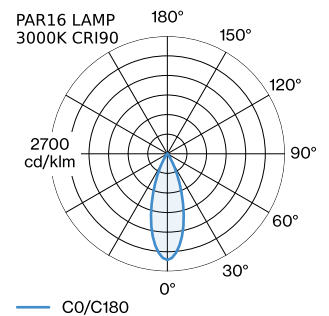

ALGEMEEN

Plafond
 Pendel
 Mat wit + goud
 IP20
 Interieur
 CIE flux code: 94 98 100 100 98

GEMETEN LAMPEN

PAR16 LAMP 3000K CRI90
 540 lm
 6.5 W

PAR16 LAMP 2700K CRI90
 495 lm
 6.5 W

LED

lamp PAR16
 stopcontact GU10
 max. per socket 12.0 W
 CRI ≥ 90

ELEKTRISCH

100 - 240 V
 Klasse 1

FYSISCH

diameter 191 mm
 hoogte 150 mm
 0.75 kg

LICHTVERDELING

MONTAGEACCESSOIRES
Kabelwand-plafondbeugel

Kleur	Ø-H (MM)	Artikel nummer
Wit	16-30	90019197
Zwart	16-30	90019198