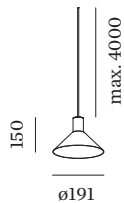

PROJECT

TYPE

OPMERKINGEN

HOEVEELHEID

DATUM

Pendelarmatuur voor plafondmontage van aluminium; oppervlak Mat wit + goud natgelakt; mat textuur; inclusief regelbare kabelophanging max. 4000mm in Zuiverwit; lampfitting GU10; lamptype PAR16; max. 12W; 100 - 240 V; beschermingsgraad IP20; Klasse 1; plafondpotje niet inbegrepen;

ALGEMEEN

Plafond
Pendel
Mat wit + goud
IP20
Interieur
CIE flux code: 94 98 100 100 98

GEMETEN LAMPEN

PAR16 LAMP 3000K CRI90
540 lm
6.5 W

PAR16 LAMP 2700K CRI90
495 lm
6.5 W

LED

lamp PAR16
stopcontact GU10
max. per socket 12.0 W
CRI ≥ 90

ELEKTRISCH

100 - 240 V
Klasse 1

FYSISCH

diameter 191 mm
hoogte 150 mm
0.75 kg

LICHTVERDELING