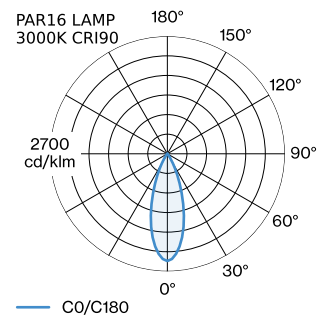

ALGEMEEN

Plafond
 Pendel
 Mat wit
 IP20
 Interieur
 CIE flux code: 94 98 100 100 99

GEMETEN LAMPEN

PAR16 LAMP 3000K CRI90
 545 lm
 6.5 W

PAR16 LAMP 2700K CRI90
 500 lm
 6.5 W

LED

lamp PAR16
 stopcontact GU10
 max. per socket 12.0 W
 CRI ≥ 90

ELEKTRISCH

100 - 240 V
 Klasse 1

FYSISCH

diameter 191 mm
 hoogte 150 mm
 0.75 kg

LICHTVERDELING

MONTAGEACCESSOIRES
Kabelwand-plafondbeugel

Kleur	Ø-H (MM)	Artikel nummer
Wit	16-30	90019197
Zwart	16-30	90019198