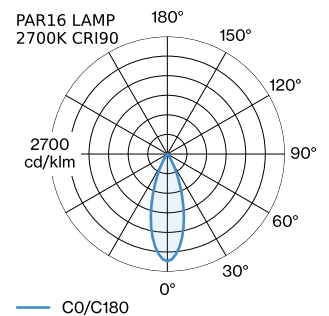

ALGEMEEN

Plafond
 Pendel
 Mat wit
 IP20
 Interieur
 CIE flux code: 94 98 100 100 99

GEMETEN LAMPEN

PAR16 LAMP 3000K CRI90
 545 lm
 6.5 W

PAR16 LAMP 2700K CRI90
 500 lm
 6.5 W

LED

lamp PAR16
 stopcontact GU10
 max. per socket 12.0 W
 CRI ≥ 90

ELEKTRISCH

100 - 240 V
 Klasse 1

FYSISCH

diameter 191 mm
 hoogte 150 mm
 0.75 kg

LICHTVERDELING

MONTAGEACCESSOIRES
Kabelwand-plafondbeugel

Kleur	Ø-H (MM)	Artikel nummer
Wit	16-30	90019197
Zwart	16-30	90019198