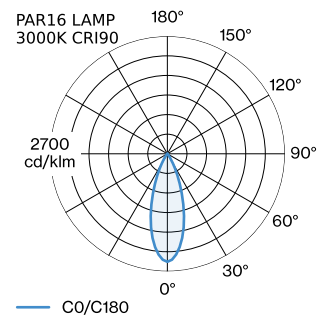

ELEKTRISCH

100 - 240 V
 Klasse 1

FYSISCH

diameter 151 mm
 hoogte 125 mm
 0.3 kg

^a De kleur kan vanwege productieomstandigheden iets afwijken.

LICHTVERDELING

MONTAGEACCESSOIRES
Kabelwand-plafondbeugel

Kleur	Ø-H (MM)	Artikel nummer
Wit	16-30	90019197
Zwart	16-30	90019198