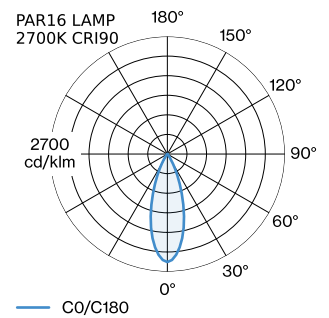

ELEKTRISCH

100 - 240 V
 Klasse 1

FYSISCH

diameter 151 mm
 hoogte 125 mm
 0.3 kg

^a De kleur kan vanwege productieomstandigheden iets afwijken.

LICHTVERDELING

MONTAGEACCESSOIRES
Kabelwand-plafondbeugel

Kleur	Ø-H (MM)	Artikel nummer
Wit	16-30	90019197
Zwart	16-30	90019198