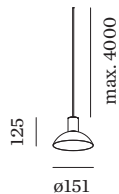

PROJECT

TYPE

OPMERKINGEN

HOEVEELHEID

DATUM

Pendelarmatuur voor plafondmontage van aluminium; oppervlak Matzwart natgelakt; mat textuur; RAL 9005; inclusief regelbare kabelophanging max. 4000mm in Signaalzwart; lampfitting GU10; lamptype PAR16; max. 12W; 100 - 240 V; beschermingsgraad IP20; Klasse 1; plafondpotje niet inbegrepen;

ALGEMEEN

Plafond
Pendel
Matzwart
RAL 9005 ^a
IP20
Interieur
CIE flux code: 94 98 100 100 100

GEMETEN LAMPEN

PAR16 LAMP 2700K CRI90
460 lm
6.5 W
PAR16 LAMP 3000K CRI90
480 lm
6.5 W

LED

lamp PAR16
stopcontact GU10
max. per socket 12.0 W
CRI ≥ 90

ELEKTRISCH

100 - 240 V
Klasse 1

FYSISCH

diameter 151 mm
hoogte 125 mm
0.3 kg

^a De kleur kan vanwege productieomstandigheden iets afwijken.

LICHTVERDELING