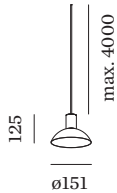

PROJECT

TYPE

OPMERKINGEN

HOEVEELHEID

DATUM

Pendelarmatuur voor plafondbmontage van aluminium; oppervlak Matzwart + goud natgelakt; mat textuur; inclusief regelbare kabelophanging max. 4000mm in Signaalzwart; lampfitting GU10; lamptype PAR16; max. 12W; 100 - 240 V; beschermingsgraad IP20; Klasse 1; plafondbpotje niet inbegrepen;

ALGEMEEN

Plafond
Pendel
Matzwart + goud
IP20
Interieur
CIE flux code: 94 98 100 100 100

GEMETEN LAMPEN

PAR16 LAMP 2700K CRI90
460 lm
6.5 W

PAR16 LAMP 3000K CRI90
480 lm
6.5 W

LED

lamp PAR16
stopcontact GU10
max. per socket 12.0 W
CRI ≥ 90

ELEKTRISCH

100 - 240 V
Klasse 1

FYSISCH

diameter 151 mm
hoogte 125 mm
0.3 kg

LICHTVERDELING