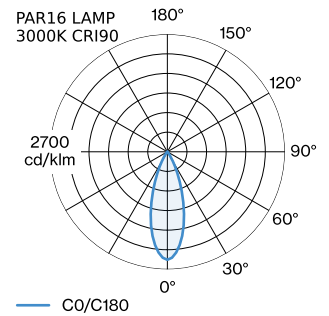

ALGEMEEN

Plafond
 Pendel
 Matzwart + goud
 IP20
 Interieur
 CIE flux code: 94 98 100 100 100

GEMETEN LAMPEN

PAR16 LAMP 2700K CRI90
 460 lm
 6.5 W

PAR16 LAMP 3000K CRI90
 480 lm
 6.5 W

LED

lamp PAR16
 stopcontact GU10
 max. per socket 12.0 W
 CRI ≥ 90

ELEKTRISCH

100 - 240 V
 Klasse 1

FYSISCH

diameter 151 mm
 hoogte 125 mm
 0.3 kg

LICHTVERDELING

MONTAGEACCESSOIRES
Kabelwand-plafondbeugel

Kleur	Ø-H (MM)	Artikel nummer
Wit	16-30	90019197
Zwart	16-30	90019198