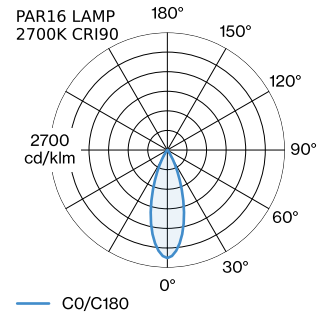

PROJECT

TYPE

OPMERKINGEN

HOEVEELHEID

DATUM

Pendelarmatuur voor plafondbmontage van aluminium; oppervlak Matzwart + goud natgelakt; mat textuur; inclusief regelbare kabelophanging max. 4000mm in Signaalzwart; lampfitting GU10; lamptype PAR16; max. 12W; 100 - 240 V; beschermingsgraad IP20; Klasse 1; plafondbpotje niet inbegrepen;

ALGEMEEN

Plafond
 Pendel
 Matzwart + goud
 IP20
 Interieur
 CIE flux code: 94 98 100 100 100

GEMETEN LAMPEN

PAR16 LAMP 2700K CRI90
 460 lm
 6.5 W

PAR16 LAMP 3000K CRI90
 480 lm
 6.5 W

LED

lamp PAR16
 stopcontact GU10
 max. per socket 12.0 W
 CRI ≥ 90

ELEKTRISCH

100 - 240 V
 Klasse 1

FYSISCH

diameter 151 mm
 hoogte 125 mm
 0.3 kg

LICHTVERDELING

MONTAGEACCESSOIRES
Kabelwand-plafondbeugel

Kleur	Ø-H (MM)	Artikel nummer
Wit	16-30	90019197
Zwart	16-30	90019198