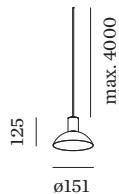

PROJECT

TYPE

OPMERKINGEN

HOEVEELHEID

DATUM

Pendelarmatuur voor plafondmontage van aluminium; oppervlak Goud + Matzwart natgelakt; mat textuur; inclusief regelbare kabelophanging max. 4000mm in Signaalzwart; lampfitting GU10; lamptype PAR16; max. 12W; 100 - 240 V; beschermingsgraad IP20; Klasse 1; plafondpotje niet inbegrepen;

ALGEMEEN

Plafond
Pendel
Goud + Matzwart
IP20
Interieur
CIE flux code: 94 98 100 100 100

GEMETEN LAMPEN

PAR16 LAMP 3000K CRI90
480 lm
6.5 W

PAR16 LAMP 2700K CRI90
460 lm
6.5 W

LED

lamp PAR16
stopcontact GU10
max. per socket 12.0 W
CRI ≥ 90

ELEKTRISCH

100 - 240 V
Klasse 1

FYSISCH

diameter 151 mm
hoogte 125 mm
0.3 kg

LICHTVERDELING