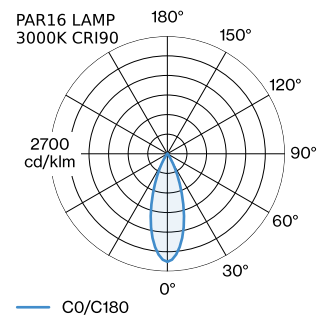

ALGEMEEN

Plafond
 Pendel
 Goud + Matzwart
 IP20
 Interieur
 CIE flux code: 94 98 100 100 100

GEMETEN LAMPEN

PAR16 LAMP 3000K CRI90
 480 lm
 6.5 W

PAR16 LAMP 2700K CRI90
 460 lm
 6.5 W

LED

lamp PAR16
 stopcontact GU10
 max. per socket 12.0 W
 CRI ≥ 90

ELEKTRISCH

100 - 240 V
 Klasse 1

FYSISCH

diameter 151 mm
 hoogte 125 mm
 0.3 kg

LICHTVERDELING

MONTAGEACCESSOIRES
Kabelwand-plafondbeugel

Kleur	Ø-H (MM)	Artikel nummer
Wit	16-30	90019197
Zwart	16-30	90019198