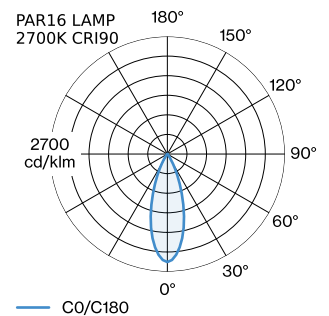

ALGEMEEN

Plafond
 Pendel
 Goud + Matzwart
 IP20
 Interieur
 CIE flux code: 94 98 100 100 100

GEMETEN LAMPEN

PAR16 LAMP 3000K CRI90
 480 lm
 6.5 W

PAR16 LAMP 2700K CRI90
 460 lm
 6.5 W

LED

lamp PAR16
 stopcontact GU10
 max. per socket 12.0 W
 CRI ≥ 90

ELEKTRISCH

100 - 240 V
 Klasse 1

FYSISCH

diameter 151 mm
 hoogte 125 mm
 0.3 kg

LICHTVERDELING

MONTAGEACCESSOIRES
Kabelwand-plafondbeugel

Kleur	Ø-H (MM)	Artikel nummer
Wit	16-30	90019197
Zwart	16-30	90019198