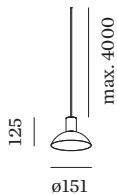

PROJECT

TYPE

OPMERKINGEN

HOEVEELHEID

DATUM

Pendelarmatuur voor plafondmontage van aluminium; oppervlak Mat wit + goud natgelakt; mat textuur; inclusief regelbare kabelophanging max. 4000mm in Zuiverwit; lampfitting GU10; lamptype PAR16; max. 12W; 100 - 240 V; beschermingsgraad IP20; Klasse 1; plafondpotjie niet inbegrepen;

ALGEMEEN

Plafond
Pendel
Mat wit + goud
IP20
Interieur
CIE flux code: 94 98 100 100 100

GEMETEN LAMPEN

PAR16 LAMP 2700K CRI90
505 lm
6.5 W

PAR16 LAMP 3000K CRI90
550 lm
6.5 W

LED

lamp PAR16
stopcontact GU10
max. per socket 12.0 W
CRI ≥ 90

ELEKTRISCH

100 - 240 V
Klasse 1

FYSISCH

diameter 151 mm
hoogte 125 mm
0.3 kg

LICHTVERDELING