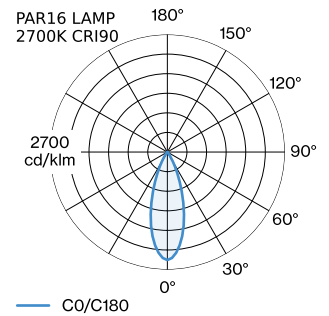

PROJECT

TYPE

OPMERKINGEN

HOEVEELHEID

DATUM

Pendelarmatuur voor plafondmontage van aluminium; oppervlak Mat wit + goud natgelakt; mat textuur; inclusief regelbare kabelophanging max. 4000mm in Zuiverwit; lampfitting GU10; lamptype PAR16; max. 12W; 100 - 240 V; beschermingsgraad IP20; Klasse 1; plafondpotjie niet inbegrepen;

ALGEMEEN

Plafond
 Pendel
 Mat wit + goud
 IP20
 Interieur
 CIE flux code: 94 98 100 100 100

GEMETEN LAMPEN

PAR16 LAMP 2700K CRI90
 505 lm
 6.5 W

PAR16 LAMP 3000K CRI90
 550 lm
 6.5 W

LED

lamp PAR16
 stopcontact GU10
 max. per socket 12.0 W
 CRI ≥ 90

ELEKTRISCH

100 - 240 V
 Klasse 1

FYSISCH

diameter 151 mm
 hoogte 125 mm
 0.3 kg

LICHTVERDELING

MONTAGEACCESSOIRES
Kabelwand-plafondbeugel

Kleur	Ø-H (MM)	Artikel nummer
Wit	16-30	90019197
Zwart	16-30	90019198