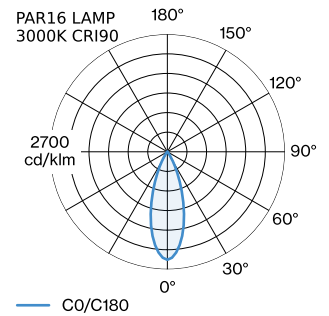

PROJECT

TYPE

OPMERKINGEN

HOEVEELHEID

DATUM

Pendelarmatuur voor plafondmontage van aluminium; oppervlak Mat wit + goud natgelakt; mat textuur; inclusief regelbare kabelophanging max. 4000mm in Zuiverwit; lampfitting GU10; lamptype PAR16; max. 12W; 100 - 240 V; beschermingsgraad IP20; Klasse 1; plafondpotjie niet inbegrepen;

ALGEMEEN

Plafond
 Pendel
 Mat wit + goud
 IP20
 Interieur
 CIE flux code: 94 98 100 100 100

GEMETEN LAMPEN

PAR16 LAMP 2700K CRI90
 505 lm
 6.5 W

PAR16 LAMP 3000K CRI90
 550 lm
 6.5 W

LED

lamp PAR16
 stopcontact GU10
 max. per socket 12.0 W
 CRI ≥ 90

ELEKTRISCH

100 - 240 V
 Klasse 1

FYSISCH

diameter 151 mm
 hoogte 125 mm
 0.3 kg

LICHTVERDELING

MONTAGEACCESSOIRES
Kabelwand-plafondbeugel

Kleur	Ø-H (MM)	Artikel nummer
Wit	16-30	90019197
Zwart	16-30	90019198