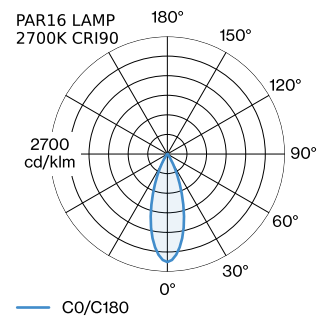

lamp PAR16  
 stopcontact GU10  
 max. per socket 12.0 W  
 CRI ≥ 90

**ELEKTRISCH**

100 - 240 V  
 Klasse 1

**FYSISCH**

diameter 151 mm  
 hoogte 125 mm  
 0.3 kg

**LICHTVERDELING**

**MONTAGEACCESSOIRES**
**Kabelwand-plafondbeugel**