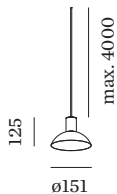

PROJECT

TYPE

OPMERKINGEN

HOEVEELHEID

DATUM

Pendelarmatuur voor plafondbmontage van aluminium; oppervlak Mat wit natgelakt; mat textuur; inclusief regelbare kabelophanging max. 4000mm in Zuiverwit; lampfitting GU10; lamptype PAR16; max. 12W; 100 - 240 V; beschermingsgraad IP20; Klasse 1; plafondpotje niet inbegrepen;

ALGEMEEN

Plafond
Pendel
Mat wit
IP20
Interieur
CIE flux code: 94 98 100 100 100

GEMETEN LAMPEN

PAR16 LAMP 2700K CRI90
505 lm
6.5 W

PAR16 LAMP 3000K CRI90
550 lm
6.5 W

LED

lamp PAR16
stopcontact GU10
max. per socket 12.0 W
CRI ≥ 90

ELEKTRISCH

100 - 240 V
Klasse 1

FYSISCH

diameter 151 mm
hoogte 125 mm
0.3 kg

LICHTVERDELING