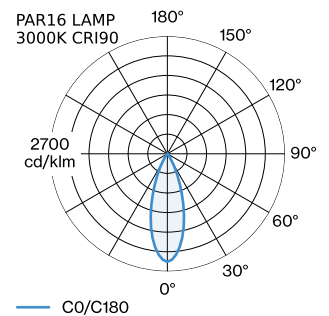

lamp PAR16  
 stopcontact GU10  
 max. per socket 12.0 W  
 CRI ≥ 90

**ELEKTRISCH**

100 - 240 V  
 Klasse 1

**FYSISCH**

diameter 151 mm  
 hoogte 125 mm  
 0.3 kg

**LICHTVERDELING**

**MONTAGEACCESSOIRES**
**Kabelwand-plafondbeugel**