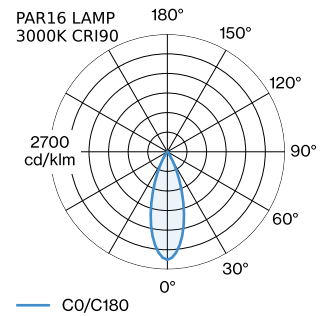

LICHTVERDELING