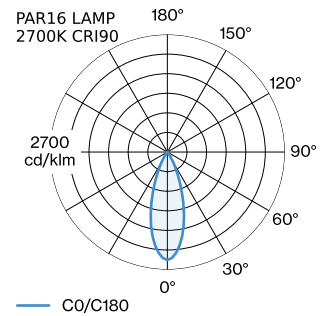

LICHTVERDELING