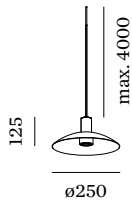

PROJECT

TYPE

OPMERKINGEN

HOEVEELHEID

DATUM

Pendelarmatuur voor plafondmontage van aluminium; oppervlak Matzwart natgelakt; mat textuur; RAL 9005; inclusief regelbare kabelophanging max. 4000mm in Signaalzwart; lampfitting GU10; lamptype PAR16; max. 12W; 100 - 240 V; beschermingsgraad IP20; Klasse 1; plafondpotje niet inbegrepen;

ALGEMEEN

Plafond
Pendel
Matzwart
RAL 9005 ^a
IP20
Interieur
CIE flux code: 94 98 100 100 100

GEMETEN LAMPEN

PAR16 LAMP 2700K CRI90
460 lm
6.5 W

PAR16 LAMP 3000K CRI90
480 lm
6.5 W

LED

lamp PAR16
stopcontact GU10
max. per socket 12.0 W
CRI ≥ 90

ELEKTRISCH

100 - 240 V
Klasse 1

FYSISCH

diameter 250 mm
hoogte 125 mm
0.41 kg

^a De kleur kan vanwege productieomstandigheden iets afwijken.

LICHTVERDELING