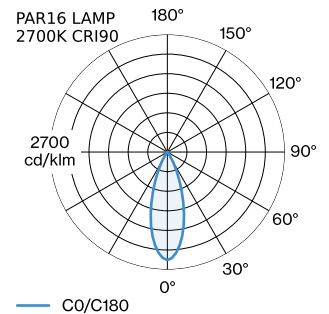

ALGEMEEN

Plafond
 Pendel
 Matzwart + goud
 IP20
 Interieur
 CIE flux code: 94 98 100 100 100

GEMETEN LAMPEN

PAR16 LAMP 3000K CRI90
 480 lm
 6.5 W

PAR16 LAMP 2700K CRI90
 460 lm
 6.5 W

LED

lamp PAR16
 stopcontact GU10
 max. per socket 12.0 W
 CRI ≥ 90

ELEKTRISCH

100 - 240 V
 Klasse 1

FYSISCH

diameter 250 mm
 hoogte 125 mm
 0.41 kg

LICHTVERDELING

MONTAGEACCESSOIRES
Kabelwand-plafondbeugel

Kleur	Ø-H (MM)	Artikel nummer
Wit	16-30	90019197
Zwart	16-30	90019198