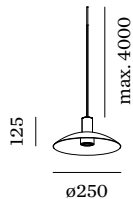

PROJECT

TYPE

OPMERKINGEN

HOEVEELHEID

DATUM

Pendelarmatuur voor plafondmontage van aluminium; oppervlak Matzwart + goud natgelakt; mat textuur; inclusief regelbare kabelophanging max. 4000mm in Signaalzwart; lampfitting GU10; lamptype PAR16; max. 12W; 100 - 240 V; beschermingsgraad IP20; Klasse 1; plafondpotje niet inbegrepen;

ALGEMEEN

Plafond
Pendel
Matzwart + goud
IP20
Interieur
CIE flux code: 94 98 100 100 100

GEMETEN LAMPEN

PAR16 LAMP 3000K CRI90
480 lm
6.5 W

PAR16 LAMP 2700K CRI90
460 lm
6.5 W

LED

lamp PAR16
stopcontact GU10
max. per socket 12.0 W
CRI ≥ 90

ELEKTRISCH

100 - 240 V
Klasse 1

FYSISCH

diameter 250 mm
hoogte 125 mm
0.41 kg

LICHTVERDELING