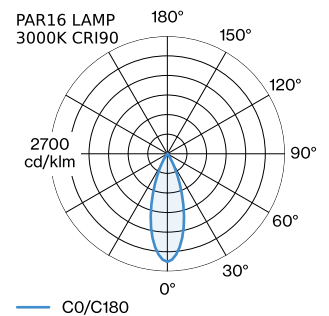

ALGEMEEN

Plafond
 Pendel
 Matzwart + goud
 IP20
 Interieur
 CIE flux code: 94 98 100 100 100

GEMETEN LAMPEN

PAR16 LAMP 3000K CRI90
 480 lm
 6.5 W

PAR16 LAMP 2700K CRI90
 460 lm
 6.5 W

LED

lamp PAR16
 stopcontact GU10
 max. per socket 12.0 W
 CRI ≥ 90

ELEKTRISCH

100 - 240 V
 Klasse 1

FYSISCH

diameter 250 mm
 hoogte 125 mm
 0.41 kg

LICHTVERDELING

MONTAGEACCESSOIRES
Kabelwand-plafondbeugel

Kleur	Ø-H (MM)	Artikel nummer
Wit	16-30	90019197
Zwart	16-30	90019198