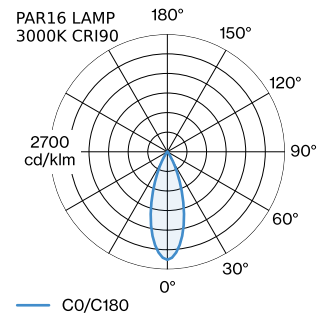

PROJECT

TYPE

OPMERKINGEN

HOEVEELHEID

DATUM

Pendelarmatuur voor plafondmontage van aluminium; oppervlak Goud natgelakt; mat textuur; inclusief regelbare kabelophanging max. 4000mm in Signaalzwart; lampfitting GU10; lamptype PAR16; max. 12W; 100 - 240 V; beschermingsgraad IP20; Klasse 1; plafondpotje niet inbegrepen;

ALGEMEEN

Plafond
 Pendel
 Goud
 IP20
 Interieur
 CIE flux code: 94 98 100 100 100

GEMETEN LAMPEN

PAR16 LAMP 3000K CRI90
 480 lm
 6.5 W

PAR16 LAMP 2700K CRI90
 460 lm
 6.5 W

LED

lamp PAR16
 stopcontact GU10
 max. per socket 12.0 W
 CRI \geq 90

ELEKTRISCH

100 - 240 V
 Klasse 1

FYSISCH

diameter 250 mm
 hoogte 125 mm
 0.41 kg

LICHTVERDELING

MONTAGEACCESSOIRES
Kabelwand-plafondbeugel

Kleur	Ø-H (MM)	Artikel nummer
Wit	16-30	90019197
Zwart	16-30	90019198