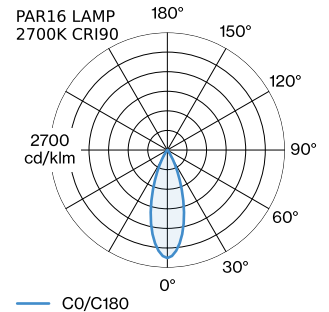

PROJECT

TYPE

OPMERKINGEN

HOEVEELHEID

DATUM

Pendelarmatuur voor plafondmontage van aluminium; oppervlak Goud natgelakt; mat textuur; inclusief regelbare kabelophanging max. 4000mm in Signaalzwart; lampfitting GU10; lamptype PAR16; max. 12W; 100 - 240 V; beschermingsgraad IP20; Klasse 1; plafondpotje niet inbegrepen;

ALGEMEEN

Plafond
 Pendel
 Goud
 IP20
 Interieur
 CIE flux code: 94 98 100 100 100

GEMETEN LAMPEN

PAR16 LAMP 3000K CRI90
 480 lm
 6.5 W

PAR16 LAMP 2700K CRI90
 460 lm
 6.5 W

LED

lamp PAR16
 stopcontact GU10
 max. per socket 12.0 W
 CRI \geq 90

ELEKTRISCH

100 - 240 V
 Klasse 1

FYSISCH

diameter 250 mm
 hoogte 125 mm
 0.41 kg

LICHTVERDELING

MONTAGEACCESSOIRES
Kabelwand-plafondbeugel

Kleur	Ø-H (MM)	Artikel nummer
Wit	16-30	90019197
Zwart	16-30	90019198