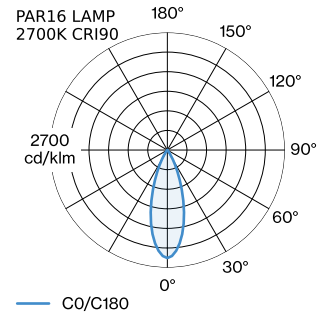

**LED**

lamp PAR16  
 stopcontact GU10  
 max. per socket 12.0 W  
 CRI  $\geq$  90

**ELEKTRISCH**

100 - 240 V  
 Klasse 1

**FYSISCH**

diameter 250 mm  
 hoogte 125 mm  
 0.41 kg

**LICHTVERDELING**

**MONTAGEACCESSOIRES**
**Kabelwand-plafondbeugel**