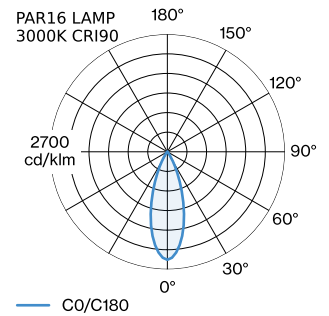

**LED**

lamp PAR16  
 stopcontact GU10  
 max. per socket 12.0 W  
 CRI  $\geq$  90

**ELEKTRISCH**

100 - 240 V  
 Klasse 1

**FYSISCH**

diameter 250 mm  
 hoogte 125 mm  
 0.41 kg

**LICHTVERDELING**

**MONTAGEACCESSOIRES**
**Kabelwand-plafondbeugel**