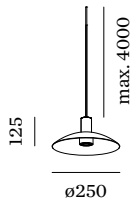

PROJECT

TYPE

OPMERKINGEN

HOEVEELHEID

DATUM

Pendelarmatuur voor plafondmontage van aluminium; oppervlak Mat wit + goud natgelakt; mat textuur; inclusief regelbare kabelophanging max. 4000mm in Zuiverwit; lampfitting GU10; lamptype PAR16; max. 12W; 100 - 240 V; beschermingsgraad IP20; Klasse 1; plafondpotjie niet inbegrepen;

ALGEMEEN

Plafond
Pendel
Mat wit + goud
IP20
Interieur
CIE flux code: 94 98 100 100 100

GEMETEN LAMPEN

PAR16 LAMP 3000K CRI90
550 lm
6.5 W

PAR16 LAMP 2700K CRI90
505 lm
6.5 W

LED

lamp PAR16
stopcontact GU10
max. per socket 12.0 W
CRI $\geq$ 90

ELEKTRISCH

100 - 240 V
Klasse 1

FYSISCH

diameter 250 mm
hoogte 125 mm
0.41 kg

LICHTVERDELING