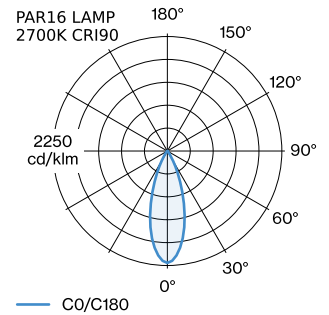

LICHTVERDELING