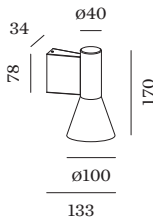

PROJECT

TYPE

OPMERKINGEN

HOEVEELHEID

DATUM

Armatuur van gegoten aluminium, voor wandopbouw; oppervlak Matzwart natgelakt; mat textuur; RAL 9005; lichtemissie boven of onder; lampfitting GU10; lamptype PAR16; max. 12W; 100 - 240 V; beschermingsgraad IP20; Klasse 1; lamp niet inbegrepen;

ALGEMEEN

Wand
Opbouw
Matzwart
RAL 9005 ^a
IP20
Interieur
Direct 425 405 lm
totaal 425 405 lm

LED

lamp PAR16
stopcontact GU10
max. per socket 12.0 W
CRI ≥ 90

ELEKTRISCH

100 - 240 V
Klasse 1

FYSISCH

diameter 100 mm
hoogte 170 mm
0.8 kg

Kleur

Wit

Wit

Zilver

Zilver

Ø·H (MM)

50·60

50·60

50·60

50·60

Artikel nummer

901228W3

901228W5

905227S2

905227S4