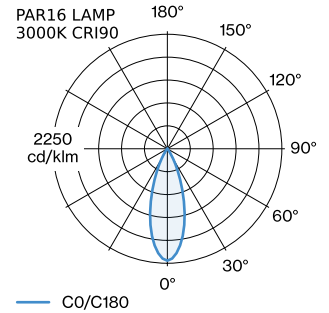

LICHTVERDELING