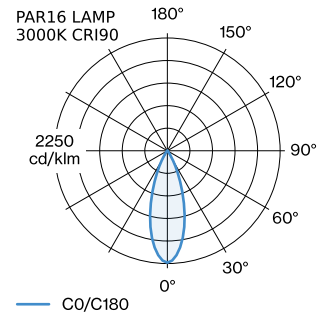

DATUM

---

Armatuur van gegoten aluminium, voor wandopbouw; oppervlak Matzwart + goud natgelakt; mat textuur; lichtemissie boven of onder; lampfitting GU10; lamptype PAR16; max. 12W; 100 - 240 V; beschermingsgraad IP20; Klasse 1; lamp niet inbegrepen;

**ALGEMEEN**

Wand  
Opbouw  
Matzwart + goud  
IP20  
Interieur  
Direct 415 430 lm  
totaal 415 430 lm

**GEMETEN LAMPEN**

PAR16 LAMP 2700K CRI90  
6.5 W  
  
PAR16 LAMP 3000K CRI90  
6.5 W

**LED**

lamp PAR16  
stopcontact GU10  
max. per socket 12.0 W  
CRI ≥ 90

**ELEKTRISCH**

100 - 240 V  
Klasse 1

**FYSISCH**

diameter 100 mm  
hoogte 170 mm  
0.8 kg

**LICHTVERDELING**

**ELEKTRISCHE ACCESSOIRES**

**Artikel nummer**

W901228B3

**Kleur**

Wit

Wit

Zilver

Zilver

**Ø·H (MM)**

50·60

50·60