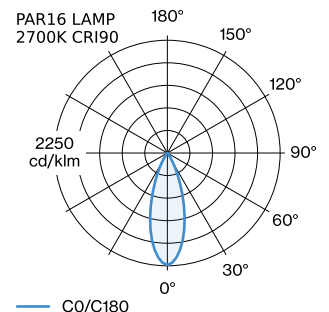

DATUM

---

Armatuur van gegoten aluminium, voor wandopbouw; oppervlak Matzwart + goud natgelakt; mat textuur; lichtemissie boven of onder; lampfitting GU10; lamptype PAR16; max. 12W; 100 - 240 V; beschermingsgraad IP20; Klasse 1; lamp niet inbegrepen;

**ALGEMEEN**

Wand  
Opbouw  
Matzwart + goud  
IP20  
Interieur  
Direct 415 430 lm  
totaal 415 430 lm

**GEMETEN LAMPEN**

PAR16 LAMP 2700K CRI90  
6.5 W  
  
PAR16 LAMP 3000K CRI90  
6.5 W

**LED**

lamp PAR16  
stopcontact GU10  
max. per socket 12.0 W  
CRI ≥ 90

**ELEKTRISCH**

100 - 240 V  
Klasse 1

**FYSISCH**

diameter 100 mm  
hoogte 170 mm  
0.8 kg

**LICHTVERDELING**

**ELEKTRISCHE ACCESSOIRES**

**Artikel nummer**

W901228B3

**Kleur**

Wit

Wit

Zilver

Zilver

**Ø·H (MM)**

50·60

50·60