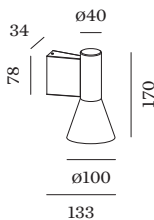

DATUM

---

Armatuur van gegoten aluminium, voor wandopbouw; oppervlak Matzwart + goud natgelakt; mat textuur; lichtemissie boven of onder; lampfitting GU10; lamptype PAR16; max. 12W; 100 - 240 V; beschermingsgraad IP20; Klasse 1; lamp niet inbegrepen;

**ELEKTRISCH**

100 - 240 V  
Klasse 1

**FYSISCH**

diameter 100 mm  
hoogte 170 mm  
0.8 kg

**LICHTVERDELING**

**ELEKTRISCHE ACCESSOIRES**

**Artikel nummer**

W901228B3

**Kleur**

Wit

Wit

Zilver

Zilver

**Ø·H (MM)**

50·60

50·60

50·60

50·60

**Artikel nummer**

901228W3

901228W5

905227S2

905227S4