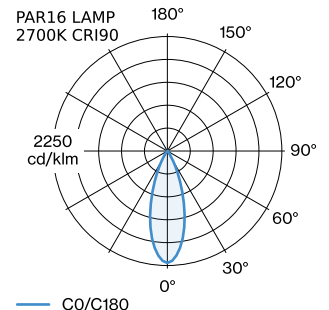

DATUM

---

Armatuur van gegoten aluminium, voor wandopbouw; oppervlak Goud + Matzwart natgelakt; mat textuur; lichtemissie boven of onder; lampfitting GU10; lamptype PAR16; max. 12W; 100 - 240 V; beschermingsgraad IP20; Klasse 1; lamp niet inbegrepen;

**ALGEMEEN**

Wand  
Opbouw  
Goud + Matzwart  
IP20  
Interieur  
Direct 405 425 lm  
totaal 405 425 lm

**GEMETEN LAMPEN**

PAR16 LAMP 2700K CRI90  
6.5 W  
  
PAR16 LAMP 3000K CRI90  
6.5 W

**LED**

lamp PAR16  
stopcontact GU10  
max. per socket 12.0 W  
CRI ≥ 90

**ELEKTRISCH**

100 - 240 V  
Klasse 1

**FYSISCH**

diameter 100 mm  
hoogte 170 mm  
0.8 kg

**LICHTVERDELING**