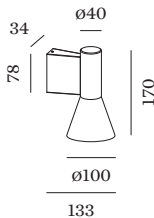

DATUM

---

Armatuur van gegoten aluminium, voor wandopbouw; oppervlak Goud + Matzwart natgelakt; mat textuur; lichtemissie boven of onder; lampfitting GU10; lamptype PAR16; max. 12W; 100 - 240 V; beschermingsgraad IP20; Klasse 1; lamp niet inbegrepen;

**ELEKTRISCH**

100 - 240 V  
Klasse 1

**FYSISCH**

diameter 100 mm  
hoogte 170 mm  
0.8 kg

**LICHTVERDELING**

#### Ø·H (MM)

50·60

50·60

50·60

50·60