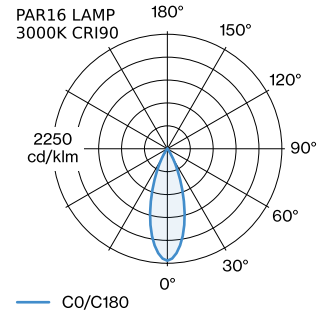

DATUM

---

Armatuur van gegoten aluminium, voor wandopbouw; oppervlak Goud + Matzwart natgelakt; mat textuur; lichtemissie boven of onder; lampfitting GU10; lamptype PAR16; max. 12W; 100 - 240 V; beschermingsgraad IP20; Klasse 1; lamp niet inbegrepen;

**ALGEMEEN**

Wand  
Opbouw  
Goud + Matzwart  
IP20  
Interieur  
Direct 405 425 lm  
totaal 405 425 lm

**GEMETEN LAMPEN**

PAR16 LAMP 2700K CRI90  
6.5 W  
  
PAR16 LAMP 3000K CRI90  
6.5 W

**LED**

lamp PAR16  
stopcontact GU10  
max. per socket 12.0 W  
CRI ≥ 90

**ELEKTRISCH**

100 - 240 V  
Klasse 1

**FYSISCH**

diameter 100 mm  
hoogte 170 mm  
0.8 kg

**LICHTVERDELING**