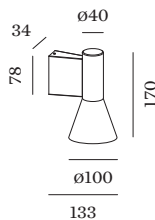

DATUM

---

Armatuur van gegoten aluminium, voor wandopbouw; oppervlak Goud natgelakt; mat textuur; lichtemissie boven of onder; lampfitting GU10; lamptype PAR16; max. 12W; 100 - 240 V; beschermingsgraad IP20; Klasse 1; lamp niet inbegrepen;

**ELEKTRISCH**

100 - 240 V  
Klasse 1

**FYSISCH**

diameter 100 mm  
hoogte 170 mm  
0.8 kg

**LICHTVERDELING**

**ELEKTRISCHE ACCESSOIRES**

**Artikel nummer**

W901228B3

**Kleur**

Wit

Wit

Zilver

Zilver

**Ø·H (MM)**

50·60

50·60

50·60

50·60

**Artikel nummer**

901228W3

901228W5

905227S2

905227S4