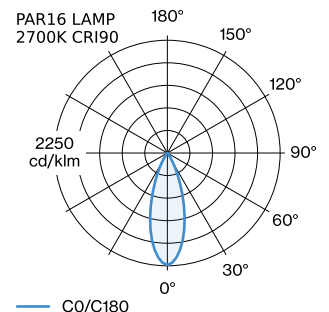

DATUM

---

Armatuur van gegoten aluminium, voor wandopbouw; oppervlak Goud natgelakt; mat textuur; lichtemissie boven of onder; lampfitting GU10; lamptype PAR16; max. 12W; 100 - 240 V; beschermingsgraad IP20; Klasse 1; lamp niet inbegrepen;

**ALGEMEEN**

Wand  
Opbouw  
Goud  
IP20  
Interieur  
Direct 415 430 lm  
totaal 415 430 lm

**GEMETEN LAMPEN**

PAR16 LAMP 2700K CRI90  
6.5 W  
  
PAR16 LAMP 3000K CRI90  
6.5 W

**LED**

lamp PAR16  
stopcontact GU10  
max. per socket 12.0 W  
CRI ≥ 90

**ELEKTRISCH**

100 - 240 V  
Klasse 1

**FYSISCH**

diameter 100 mm  
hoogte 170 mm  
0.8 kg

**LICHTVERDELING**

**ELEKTRISCHE ACCESSOIRES**

**Artikel nummer**

W901228B3

**Kleur**

Wit

Wit

Zilver

Zilver

**Ø·H (MM)**

50·60

50·60