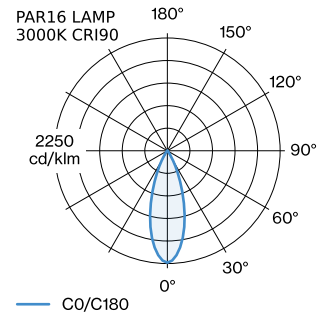

DATUM

---

Armatuur van gegoten aluminium, voor wandopbouw; oppervlak Goud natgelakt; mat textuur; lichtemissie boven of onder; lampfitting GU10; lamptype PAR16; max. 12W; 100 - 240 V; beschermingsgraad IP20; Klasse 1; lamp niet inbegrepen;

**ALGEMEEN**

Wand  
Opbouw  
Goud  
IP20  
Interieur  
Direct 415 430 lm  
totaal 415 430 lm

**GEMETEN LAMPEN**

PAR16 LAMP 2700K CRI90  
6.5 W  
  
PAR16 LAMP 3000K CRI90  
6.5 W

**LED**

lamp PAR16  
stopcontact GU10  
max. per socket 12.0 W  
CRI ≥ 90

**ELEKTRISCH**

100 - 240 V  
Klasse 1

**FYSISCH**

diameter 100 mm  
hoogte 170 mm  
0.8 kg

**LICHTVERDELING**

**ELEKTRISCHE ACCESSOIRES**

**Artikel nummer**

W901228B3

**Kleur**

Wit

Wit

Zilver

Zilver

**Ø·H (MM)**

50·60

50·60