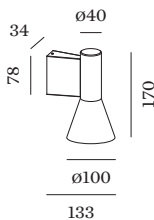

**DATUM**

---

Armatuur van gegoten aluminium, voor wandopbouw; oppervlak Goud + Mat wit natgelakt; mat textuur; lichtemissie boven of onder; lampfitting GU10; lamptype PAR16; max. 12W; 100 - 240 V; beschermingsgraad IP20; Klasse 1; lamp niet inbegrepen;

**ELEKTRISCH**

100 - 240 V  
Klasse 1

**FYSISCH**

diameter 100 mm  
hoogte 170 mm  
0.8 kg

**LICHTVERDELING**

**ELEKTRISCHE ACCESSOIRES**

**Artikel nummer**

W901228B3

W901228B5

**LAMPEN**

**PAR16 LED lamp**

Type	Kleur	Ø·H (MM)	Artikel nummer
2700K   >90 CRI   GU10	Wit	50·60	901228W3
3000K   >90 CRI   GU10	Wit	50·60	901228W5
2700K   >80 CRI   GU10	Zilver	50·60	905227S2
3000K   >80 CRI   GU10	Zilver	50·60	905227S4