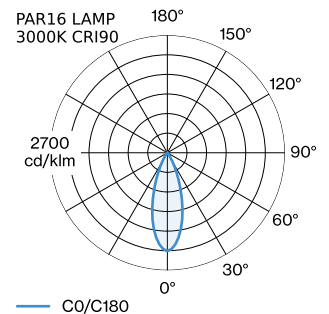

**DATUM**

---

Armatuur van gegoten aluminium, voor wandopbouw; oppervlak Goud + Mat wit natgelakt; mat textuur; lichtemissie boven of onder; lampfitting GU10; lamptype PAR16; max. 12W; 100 - 240 V; beschermingsgraad IP20; Klasse 1; lamp niet inbegrepen;

**ALGEMEEN**

Wand  
Opbouw  
Goud + Mat wit  
IP20  
Interieur  
Direct 460 500 lm  
totaal 460 500 lm

**GEMETEN LAMPEN**

PAR16 LAMP 2700K CRI90  
6.5 W  
  
PAR16 LAMP 3000K CRI90  
6.5 W

**LED**

lamp PAR16  
stopcontact GU10  
max. per socket 12.0 W  
CRI ≥ 90

**ELEKTRISCH**

100 - 240 V  
Klasse 1

**FYSISCH**

diameter 100 mm  
hoogte 170 mm  
0.8 kg

**LICHTVERDELING**

**ELEKTRISCHE ACCESSOIRES**

**Artikel nummer**

W901228B3

W901228B5

**LAMPEN**

**PAR16 LED lamp**

Type	Kleur	Ø·H (MM)	Artikel nummer
2700K   >90 CRI   GU10	Wit	50·60	901228W3
3000K   >90 CRI   GU10	Wit	50·60	901228W5
2700K   >80 CRI   GU10	Zilver	50·60	905227S2
3000K   >80 CRI   GU10	Zilver	50·60	905227S4