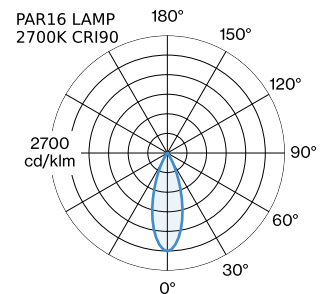

**DATUM**

---

Armatuur van gegoten aluminium, voor wandopbouw; oppervlak Goud + Mat wit natgelakt; mat textuur; lichtemissie boven of onder; lampfitting GU10; lamptype PAR16; max. 12W; 100 - 240 V; beschermingsgraad IP20; Klasse 1; lamp niet inbegrepen;

**ALGEMEEN**

Wand  
Opbouw  
Goud + Mat wit  
IP20  
Interieur  
Direct 460 500 lm  
totaal 460 500 lm

**GEMETEN LAMPEN**

PAR16 LAMP 2700K CRI90  
6.5 W  
  
PAR16 LAMP 3000K CRI90  
6.5 W

**LED**

lamp PAR16  
stopcontact GU10  
max. per socket 12.0 W  
CRI ≥ 90

**ELEKTRISCH**

100 - 240 V  
Klasse 1

**FYSISCH**

diameter 100 mm  
hoogte 170 mm  
0.8 kg

**LICHTVERDELING**

**ELEKTRISCHE ACCESSOIRES**

**Artikel nummer**

W901228B3