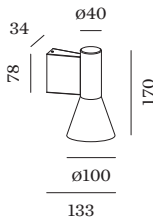

PROJECT

TYPE

OPMERKINGEN

HOEVEELHEID

DATUM

Armatuur van gegoten aluminium, voor wandopbouw; oppervlak Mat wit natgelakt; mat textuur; lichtemissie boven of onder; lampfitting GU10; lamptype PAR16; max. 12W; 100 - 240 V; beschermingsgraad IP20; Klasse 1; lamp niet inbegrepen;

ELEKTRISCH

100 - 240 V
 Klasse 1

FYSISCH

diameter 100 mm
 hoogte 170 mm
 0.8 kg

LICHTVERDELING

ELEKTRISCHE ACCESSOIRES

Artikel nummer

W901228B3

Kleur

Wit

Wit

Zilver

Zilver

Ø·H (MM)

50·60

50·60

50·60

50·60

Artikel nummer

901228W3

901228W5

905227S2

905227S4