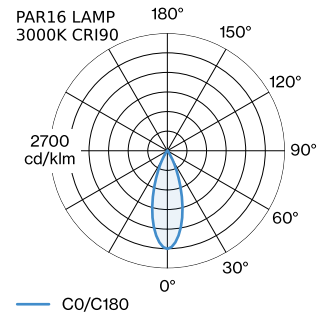

PROJECT

TYPE

OPMERKINGEN

HOEVEELHEID

DATUM

Armatuur van gegoten aluminium, voor wandopbouw; oppervlak Mat wit natgelakt; mat textuur; lichtemissie boven of onder; lampfitting GU10; lamptype PAR16; max. 12W; 100 - 240 V; beschermingsgraad IP20; Klasse 1; lamp niet inbegrepen;

ALGEMEEN

Wand
 Opbouw
 Mat wit
 IP20
 Interieur
 Direct 460 500 lm
 totaal 460 500 lm

GEMETEN LAMPEN

PAR16 LAMP 2700K CRI90
 6.5 W
 PAR16 LAMP 3000K CRI90
 6.5 W

LED

lamp PAR16
 stopcontact GU10
 max. per socket 12.0 W
 CRI ≥ 90

ELEKTRISCH

100 - 240 V
 Klasse 1

FYSISCH

diameter 100 mm
 hoogte 170 mm
 0.8 kg

LICHTVERDELING

ELEKTRISCHE ACCESSOIRES

Artikel nummer

W901228B3

Kleur

Wit

Wit

Zilver

Zilver

Ø·H (MM)

50·60

50·60