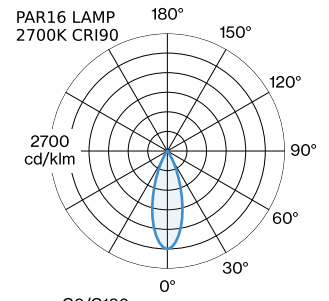

PROJECT

TYPE

OPMERKINGEN

HOEVEELHEID

DATUM

Armatuur van gegoten aluminium, voor wandopbouw; oppervlak Mat wit natgelakt; mat textuur; lichtemissie boven of onder; lampfitting GU10; lamptype PAR16; max. 12W; 100 - 240 V; beschermingsgraad IP20; Klasse 1; lamp niet inbegrepen;

ALGEMEEN

Wand
 Opbouw
 Mat wit
 IP20
 Interieur
 Direct 460 500 lm
 totaal 460 500 lm

GEMETEN LAMPEN

PAR16 LAMP 2700K CRI90
 6.5 W
 PAR16 LAMP 3000K CRI90
 6.5 W

LED

lamp PAR16
 stopcontact GU10
 max. per socket 12.0 W
 CRI ≥ 90

ELEKTRISCH

100 - 240 V
 Klasse 1

FYSISCH

diameter 100 mm
 hoogte 170 mm
 0.8 kg

LICHTVERDELING

ELEKTRISCHE ACCESSOIRES

Artikel nummer

W901228B3

Kleur

Wit

Wit

Zilver

Zilver

Ø·H (MM)

50·60

50·60