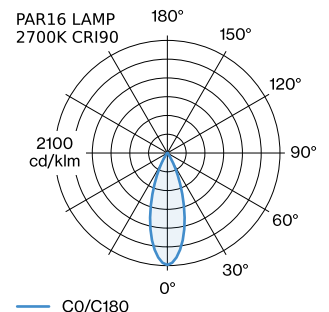

PROJECT

TYPE

OPMERKINGEN

HOEVEELHEID

DATUM

Armatuur van gegoten aluminium, voor wandopbouw; oppervlak Matzwart + goud natgelakt; mat textuur; lichtemissie boven of onder; lampfitting GU10; lamptype PAR16; max. 12W; 100 - 240 V; beschermingsgraad IP20; Klasse 1; lamp niet inbegrepen;

ALGEMEEN

Wand
Opbouw
Matzwart + goud
IP20
Interieur
Direct 385 405 lm
totaal 385 405 lm

GEMETEN LAMPEN

PAR16 LAMP 2700K CRI90
6.5 W

PAR16 LAMP 3000K CRI90
6.5 W

LED

lamp PAR16
stopcontact GU10
max. per socket 12.0 W
CRI ≥ 90

ELEKTRISCH

100 - 240 V
Klasse 1

FYSISCH

diameter 124 mm
hoogte 205 mm
0.34 kg

LICHTVERDELING

ELEKTRISCHE ACCESSOIRES

Artikel nummer

W901228B3

Kleur

Wit

Wit

Zilver

Zilver

Ø·H (MM)

50·60

50·60