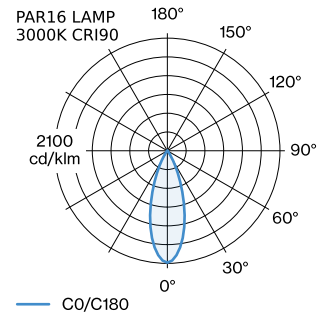

PROJECT

TYPE

OPMERKINGEN

HOEVEELHEID

DATUM

Armatuur van gegoten aluminium, voor wandopbouw; oppervlak Matzwart + goud natgelakt; mat textuur; lichtemissie boven of onder; lampfitting GU10; lamptype PAR16; max. 12W; 100 - 240 V; beschermingsgraad IP20; Klasse 1; lamp niet inbegrepen;

ALGEMEEN

Wand
Opbouw
Matzwart + goud
IP20
Interieur
Direct 385 405 lm
totaal 385 405 lm

GEMETEN LAMPEN

PAR16 LAMP 2700K CRI90
6.5 W

PAR16 LAMP 3000K CRI90
6.5 W

LED

lamp PAR16
stopcontact GU10
max. per socket 12.0 W
CRI ≥ 90

ELEKTRISCH

100 - 240 V
Klasse 1

FYSISCH

diameter 124 mm
hoogte 205 mm
0.34 kg

LICHTVERDELING

ELEKTRISCHE ACCESSOIRES

Artikel nummer

W901228B3

Kleur

Wit

Wit

Zilver

Zilver

Ø·H (MM)

50·60

50·60