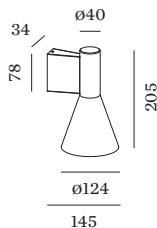

PROJECT

TYPE

OPMERKINGEN

HOEVEELHEID

DATUM

Armatuur van gegoten aluminium, voor wandopbouw; oppervlak Matzwart + goud natgelakt; mat textuur; lichtemissie boven of onder; lampfitting GU10; lamptype PAR16; max. 12W; 100 - 240 V; beschermingsgraad IP20; Klasse 1; lamp niet inbegrepen;

ELEKTRISCH

100 - 240 V
Klasse 1

FYSISCH

diameter 124 mm
hoogte 205 mm
0.34 kg

LICHTVERDELING

ELEKTRISCHE ACCESSOIRES

Artikel nummer

W901228B3

Kleur

Wit

Wit

Zilver

Zilver

Ø·H (MM)

50·60

50·60

50·60

50·60

Artikel nummer

901228W3

901228W5

905227S2

905227S4