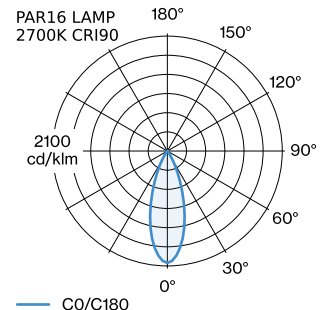

PROJECT

TYPE

OPMERKINGEN

HOEVEELHEID

DATUM

Armatuur van gegoten aluminium, voor wandopbouw; oppervlak Goud + Matzwart natgelakt; mat textuur; lichtemissie boven of onder; lampfitting GU10; lamptype PAR16; max. 12W; 100 - 240 V; beschermingsgraad IP20; Klasse 1; lamp niet inbegrepen;

ALGEMEEN

Wand
Opbouw
Goud + Matzwart
IP20
Interieur
Direct 395 380 lm
totaal 395 380 lm

GEMETEN LAMPEN

PAR16 LAMP 3000K CRI90
6.5 W

PAR16 LAMP 2700K CRI90
6.5 W

LED

lamp PAR16
stopcontact GU10
max. per socket 12.0 W
CRI ≥ 90

ELEKTRISCH

100 - 240 V
Klasse 1

FYSISCH

diameter 124 mm
hoogte 205 mm
0.34 kg

LICHTVERDELING

ELEKTRISCHE ACCESSOIRES

Artikel nummer

W901228B3

Kleur

Wit

Wit

Zilver

Zilver

Ø·H (MM)

50·60

50·60