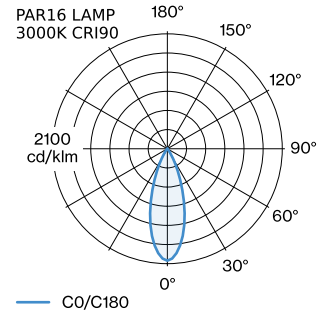

PROJECT

TYPE

OPMERKINGEN

HOEVEELHEID

DATUM

Armatuur van gegoten aluminium, voor wandopbouw; oppervlak Goud + Matzwart natgelakt; mat textuur; lichtemissie boven of onder; lampfitting GU10; lamptype PAR16; max. 12W; 100 - 240 V; beschermingsgraad IP20; Klasse 1; lamp niet inbegrepen;

ALGEMEEN

Wand
Opbouw
Goud + Matzwart
IP20
Interieur
Direct 395 380 lm
totaal 395 380 lm

GEMETEN LAMPEN

PAR16 LAMP 3000K CRI90
6.5 W

PAR16 LAMP 2700K CRI90
6.5 W

LED

lamp PAR16
stopcontact GU10
max. per socket 12.0 W
CRI ≥ 90

ELEKTRISCH

100 - 240 V
Klasse 1

FYSISCH

diameter 124 mm
hoogte 205 mm
0.34 kg

LICHTVERDELING

ELEKTRISCHE ACCESSOIRES

Artikel nummer

W901228B3

Kleur

Wit

Wit

Zilver

Zilver

Ø·H (MM)

50·60

50·60