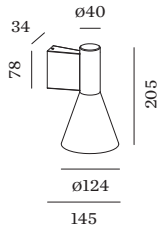

PROJECT

TYPE

OPMERKINGEN

HOEVEELHEID

DATUM

Armatuur van gegoten aluminium, voor wandopbouw; oppervlak Goud + Matzwart natgelakt; mat textuur; lichtemissie boven of onder; lampfitting GU10; lamptype PAR16; max. 12W; 100 - 240 V; beschermingsgraad IP20; Klasse 1; lamp niet inbegrepen;

ELEKTRISCH

100 - 240 V
Klasse 1

FYSISCH

diameter 124 mm
hoogte 205 mm
0.34 kg

LICHTVERDELING

ELEKTRISCHE ACCESSOIRES

Artikel nummer

W901228B3

Kleur

Wit

Wit

Zilver

Zilver

Ø·H (MM)

50·60

50·60

50·60

50·60

Artikel nummer

901228W3

901228W5

905227S2

905227S4