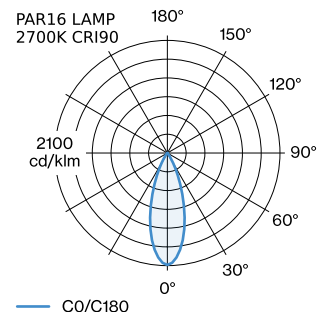

PROJECT

TYPE

OPMERKINGEN

HOEVEELHEID

DATUM

Armatuur van gegoten aluminium, voor wandopbouw; oppervlak Goud natgelakt; mat textuur; lichtemissie boven of onder; lampfitting GU10; lamptype PAR16; max. 12W; 100 - 240 V; beschermingsgraad IP20; Klasse 1; lamp niet inbegrepen;

ALGEMEEN

Wand
Opbouw
Goud
IP20
Interieur
Direct 385 405 lm
totaal 385 405 lm

GEMETEN LAMPEN

PAR16 LAMP 2700K CRI90
6.5 W

PAR16 LAMP 3000K CRI90
6.5 W

LED

lamp PAR16
stopcontact GU10
max. per socket 12.0 W
CRI ≥ 90

ELEKTRISCH

100 - 240 V
Klasse 1

FYSISCH

diameter 124 mm
hoogte 205 mm
0.34 kg

LICHTVERDELING

ELEKTRISCHE ACCESSOIRES

Artikel nummer

W901228B3

Kleur

Wit

Wit

Zilver

Zilver

Ø·H (MM)

50·60

50·60