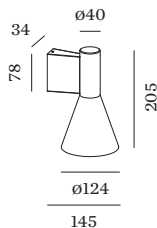

PROJECT

TYPE

OPMERKINGEN

HOEVEELHEID

DATUM

Armatuur van gegoten aluminium, voor wandopbouw; oppervlak Goud natgelakt; mat textuur; lichtemissie boven of onder; lampfitting GU10; lamptype PAR16; max. 12W; 100 - 240 V; beschermingsgraad IP20; Klasse 1; lamp niet inbegrepen;

ELEKTRISCH

100 - 240 V
Klasse 1

FYSISCH

diameter 124 mm
hoogte 205 mm
0.34 kg

LICHTVERDELING

ELEKTRISCHE ACCESSOIRES

Artikel nummer

W901228B3

Kleur

Wit

Wit

Zilver

Zilver

Ø·H (MM)

50·60

50·60

50·60

50·60

Artikel nummer

901228W3

901228W5

905227S2

905227S4