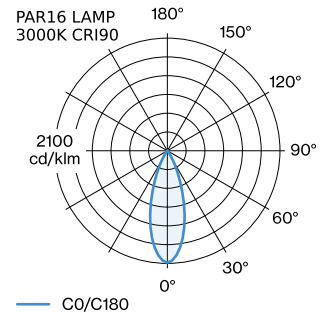

PROJECT

TYPE

OPMERKINGEN

HOEVEELHEID

DATUM

Armatuur van gegoten aluminium, voor wandopbouw; oppervlak Goud natgelakt; mat textuur; lichtemissie boven of onder; lampfitting GU10; lamptype PAR16; max. 12W; 100 - 240 V; beschermingsgraad IP20; Klasse 1; lamp niet inbegrepen;

ALGEMEEN

Wand
Opbouw
Goud
IP20
Interieur
Direct 385 405 lm
totaal 385 405 lm

GEMETEN LAMPEN

PAR16 LAMP 2700K CRI90
6.5 W

PAR16 LAMP 3000K CRI90
6.5 W

LED

lamp PAR16
stopcontact GU10
max. per socket 12.0 W
CRI ≥ 90

ELEKTRISCH

100 - 240 V
Klasse 1

FYSISCH

diameter 124 mm
hoogte 205 mm
0.34 kg

LICHTVERDELING

ELEKTRISCHE ACCESSOIRES

Artikel nummer

W901228B3

Kleur

Wit

Wit

Zilver

Zilver

Ø·H (MM)

50·60

50·60