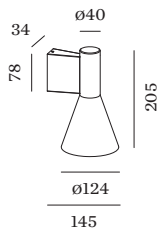

DATUM

---

Armatuur van gegoten aluminium, voor wandopbouw; oppervlak Goud + Mat wit natgelakt; mat textuur; lichtemissie boven of onder; lampfitting GU10; lamptype PAR16; max. 12W; 100 - 240 V; beschermingsgraad IP20; Klasse 1; lamp niet inbegrepen;

**ELEKTRISCH**

100 - 240 V  
 Klasse 1

**FYSISCH**

diameter 124 mm  
 hoogte 205 mm  
 0.34 kg

**LICHTVERDELING**

**ELEKTRISCHE ACCESSOIRES**

**Artikel nummer**

W901228B3

**Kleur**

Wit

Wit

Zilver

Zilver

**Ø·H (MM)**

50·60

50·60

50·60

50·60

**Artikel nummer**

901228W3

901228W5

905227S2

905227S4