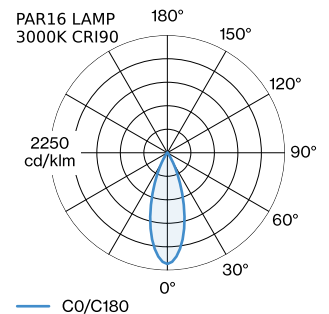

DATUM

---

Armatuur van gegoten aluminium, voor wandopbouw; oppervlak Goud + Mat wit natgelakt; mat textuur; lichtemissie boven of onder; lampfitting GU10; lamptype PAR16; max. 12W; 100 - 240 V; beschermingsgraad IP20; Klasse 1; lamp niet inbegrepen;

**ALGEMEEN**

Wand  
 Opbouw  
 Goud + Mat wit  
 IP20  
 Interieur  
 Direct 435 470 lm  
 totaal 435 470 lm

**GEMETEN LAMPEN**

PAR16 LAMP 2700K CRI90  
 6.5 W  
 PAR16 LAMP 3000K CRI90  
 6.5 W

**LED**

lamp PAR16  
 stopcontact GU10  
 max. per socket 12.0 W  
 CRI ≥ 90

**ELEKTRISCH**

100 - 240 V  
 Klasse 1

**FYSISCH**

diameter 124 mm  
 hoogte 205 mm  
 0.34 kg

**LICHTVERDELING**

**ELEKTRISCHE ACCESSOIRES**

**Artikel nummer**

W901228B3

**Kleur**

Wit

Wit

Zilver

Zilver

**Ø·H (MM)**

50·60

50·60