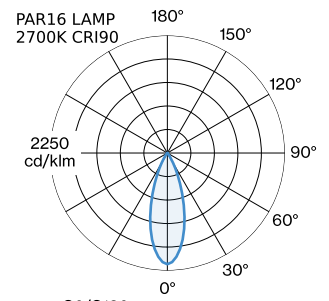

DATUM

---

Armatuur van gegoten aluminium, voor wandopbouw; oppervlak Goud + Mat wit natgelakt; mat textuur; lichtemissie boven of onder; lampfitting GU10; lamptype PAR16; max. 12W; 100 - 240 V; beschermingsgraad IP20; Klasse 1; lamp niet inbegrepen;

**ALGEMEEN**

Wand  
 Opbouw  
 Goud + Mat wit  
 IP20  
 Interieur  
 Direct 435 470 lm  
 totaal 435 470 lm

**GEMETEN LAMPEN**

PAR16 LAMP 2700K CRI90  
 6.5 W  
 PAR16 LAMP 3000K CRI90  
 6.5 W

**LED**

lamp PAR16  
 stopcontact GU10  
 max. per socket 12.0 W  
 CRI ≥ 90

**ELEKTRISCH**

100 - 240 V  
 Klasse 1

**FYSISCH**

diameter 124 mm  
 hoogte 205 mm  
 0.34 kg

**LICHTVERDELING**

**ELEKTRISCHE ACCESSOIRES**

**Artikel nummer**

W901228B3

**Kleur**

Wit

Wit

Zilver

Zilver

**Ø·H (MM)**

50·60

50·60