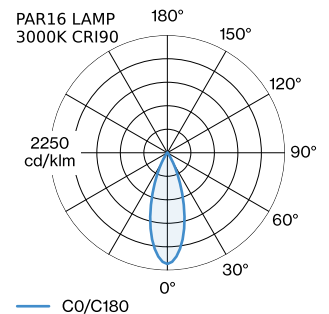

PROJECT

TYPE

OPMERKINGEN

HOEVEELHEID

DATUM

Armatuur van gegoten aluminium, voor wandopbouw; oppervlak Mat wit natgelakt; mat textuur; lichtemissie boven of onder; lampfitting GU10; lamptype PAR16; max. 12W; 100 - 240 V; beschermingsgraad IP20; Klasse 1; lamp niet inbegrepen;

ALGEMEEN

Wand
 Opbouw
 Mat wit
 IP20
 Interieur
 Direct 435 470 lm
 totaal 435 470 lm

GEMETEN LAMPEN

PAR16 LAMP 2700K CRI90
 6.5 W
 PAR16 LAMP 3000K CRI90
 6.5 W

LED

lamp PAR16
 stopcontact GU10
 max. per socket 12.0 W
 CRI ≥ 90

ELEKTRISCH

100 - 240 V
 Klasse 1

FYSISCH

diameter 124 mm
 hoogte 205 mm
 0.34 kg

LICHTVERDELING

ELEKTRISCHE ACCESSOIRES

Artikel nummer

W901228B3

Kleur

Wit

Wit

Zilver

Zilver

Ø·H (MM)

50·60

50·60