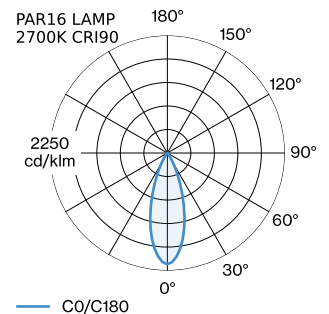

PROJECT

TYPE

OPMERKINGEN

HOEVEELHEID

DATUM

Armatuur van gegoten aluminium, voor wandopbouw; oppervlak Mat wit natgelakt; mat textuur; lichtemissie boven of onder; lampfitting GU10; lamptype PAR16; max. 12W; 100 - 240 V; beschermingsgraad IP20; Klasse 1; lamp niet inbegrepen;

ALGEMEEN

Wand
 Opbouw
 Mat wit
 IP20
 Interieur
 Direct 435 470 lm
 totaal 435 470 lm

GEMETEN LAMPEN

PAR16 LAMP 2700K CRI90
 6.5 W
 PAR16 LAMP 3000K CRI90
 6.5 W

LED

lamp PAR16
 stopcontact GU10
 max. per socket 12.0 W
 CRI ≥ 90

ELEKTRISCH

100 - 240 V
 Klasse 1

FYSISCH

diameter 124 mm
 hoogte 205 mm
 0.34 kg

LICHTVERDELING

ELEKTRISCHE ACCESSOIRES

Artikel nummer

W901228B3

Kleur

Wit

Wit

Zilver

Zilver

Ø·H (MM)

50·60

50·60