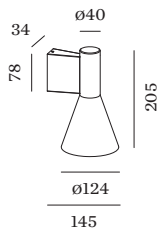

PROJECT

TYPE

OPMERKINGEN

HOEVEELHEID

DATUM

Armatuur van gegoten aluminium, voor wandopbouw; oppervlak Mat wit natgelakt; mat textuur; lichtemissie boven of onder; lampfitting GU10; lamptype PAR16; max. 12W; 100 - 240 V; beschermingsgraad IP20; Klasse 1; lamp niet inbegrepen;

ELEKTRISCH

100 - 240 V
 Klasse 1

FYSISCH

diameter 124 mm
 hoogte 205 mm
 0.34 kg

LICHTVERDELING

ELEKTRISCHE ACCESSOIRES

Artikel nummer

W901228B3

Kleur

Wit

Wit

Zilver

Zilver

Ø·H (MM)

50·60

50·60

50·60

50·60

Artikel nummer

901228W3

901228W5

905227S2

905227S4