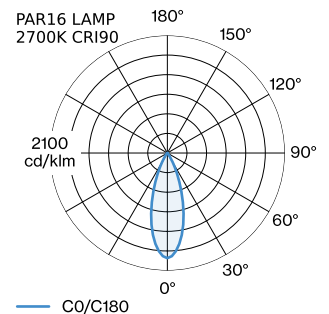

PROJECT

TYPE

OPMERKINGEN

HOEVEELHEID

DATUM

Armatuur van gegoten aluminium, voor wandopbouw; oppervlak Matzwart + goud natgelakt; mat textuur; lichtemissie boven of onder; lampfitting GU10; lamptype PAR16; max. 12W; 100 - 240 V; beschermingsgraad IP20; Klasse 1; lamp niet inbegrepen;

ALGEMEEN

Wand
Opbouw
Matzwart + goud
IP20
Interieur
Direct 365 350 lm
totaal 365 350 lm

GEMETEN LAMPEN

PAR16 LAMP 3000K CRI90
6.5 W

PAR16 LAMP 2700K CRI90
6.5 W

LED

lamp PAR16
stopcontact GU10
max. per socket 12.0 W
CRI ≥ 90

ELEKTRISCH

100 - 240 V
Klasse 1

FYSISCH

diameter 115 mm
hoogte 245 mm
0.36 kg

LICHTVERDELING

ELEKTRISCHE ACCESSOIRES

Artikel nummer

W901228B3

Kleur

Wit

Wit

Zilver

Zilver

Ø·H (MM)

50·60

50·60