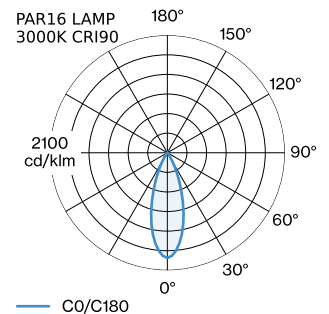

PROJECT

TYPE

OPMERKINGEN

HOEVEELHEID

DATUM

Armatuur van gegoten aluminium, voor wandopbouw; oppervlak Matzwart + goud natgelakt; mat textuur; lichtemissie boven of onder; lampfitting GU10; lamptype PAR16; max. 12W; 100 - 240 V; beschermingsgraad IP20; Klasse 1; lamp niet inbegrepen;

ALGEMEEN

Wand
Opbouw
Matzwart + goud
IP20
Interieur
Direct 365 350 lm
totaal 365 350 lm

GEMETEN LAMPEN

PAR16 LAMP 3000K CRI90
6.5 W

PAR16 LAMP 2700K CRI90
6.5 W

LED

lamp PAR16
stopcontact GU10
max. per socket 12.0 W
CRI ≥ 90

ELEKTRISCH

100 - 240 V
Klasse 1

FYSISCH

diameter 115 mm
hoogte 245 mm
0.36 kg

LICHTVERDELING

ELEKTRISCHE ACCESSOIRES

Artikel nummer

W901228B3

Kleur

Wit

Wit

Zilver

Zilver

Ø·H (MM)

50·60

50·60