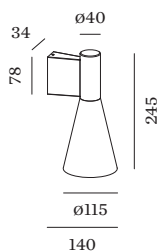

PROJECT

TYPE

OPMERKINGEN

HOEVEELHEID

DATUM

Armatuur van gegoten aluminium, voor wandopbouw; oppervlak Matzwart + goud natgelakt; mat textuur; lichtemissie boven of onder; lampfitting GU10; lamptype PAR16; max. 12W; 100 - 240 V; beschermingsgraad IP20; Klasse 1; lamp niet inbegrepen;

ELEKTRISCH

100 - 240 V
Klasse 1

FYSISCH

diameter 115 mm
hoogte 245 mm
0.36 kg

LICHTVERDELING

ELEKTRISCHE ACCESSOIRES

Artikel nummer

W901228B3

Kleur

Wit

Wit

Zilver

Zilver

Ø·H (MM)

50·60

50·60

50·60

50·60

Artikel nummer

901228W3

901228W5

905227S2

905227S4