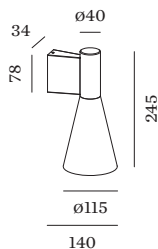

PROJECT

TYPE

OPMERKINGEN

HOEVEELHEID

DATUM

Armatuur van gegoten aluminium, voor wandopbouw; oppervlak Goud + Matzwart natgelakt; mat textuur; lichtemissie boven of onder; lampfitting GU10; lamptype PAR16; max. 12W; 100 - 240 V; beschermingsgraad IP20; Klasse 1; lamp niet inbegrepen;

ELEKTRISCH

100 - 240 V
Klasse 1

FYSISCH

diameter 115 mm
hoogte 245 mm
0.36 kg

LICHTVERDELING

ELEKTRISCHE ACCESSOIRES

Artikel nummer

W901228B3

Kleur

Wit

Wit

Zilver

Zilver

Ø·H (MM)

50·60

50·60

50·60

50·60

Artikel nummer

901228W3

901228W5

905227S2

905227S4