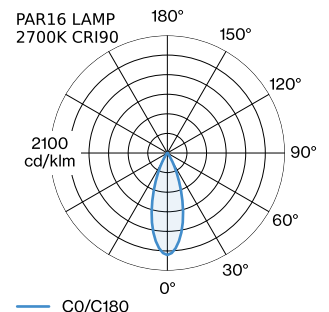

PROJECT

TYPE

OPMERKINGEN

HOEVEELHEID

DATUM

Armatuur van gegoten aluminium, voor wandopbouw; oppervlak Goud + Matzwart natgelakt; mat textuur; lichtemissie boven of onder; lampfitting GU10; lamptype PAR16; max. 12W; 100 - 240 V; beschermingsgraad IP20; Klasse 1; lamp niet inbegrepen;

ALGEMEEN

Wand
Opbouw
Goud + Matzwart
IP20
Interieur
Direct 350 340 lm
totaal 350 340 lm

GEMETEN LAMPEN

PAR16 LAMP 2700K CRI90
6.5 W

PAR16 LAMP 3000K CRI90
6.5 W

LED

lamp PAR16
stopcontact GU10
max. per socket 12.0 W
CRI ≥ 90

ELEKTRISCH

100 - 240 V
Klasse 1

FYSISCH

diameter 115 mm
hoogte 245 mm
0.36 kg

LICHTVERDELING

ELEKTRISCHE ACCESSOIRES

Artikel nummer

W901228B3

Kleur

Wit

Wit

Zilver

Zilver

Ø·H (MM)

50·60

50·60