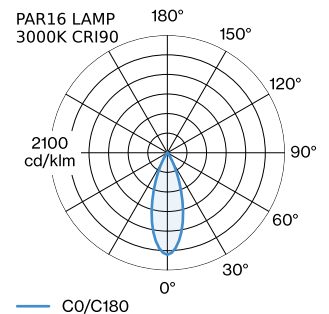

PROJECT

TYPE

OPMERKINGEN

HOEVEELHEID

DATUM

Armatuur van gegoten aluminium, voor wandopbouw; oppervlak Goud + Matzwart natgelakt; mat textuur; lichtemissie boven of onder; lampfitting GU10; lamptype PAR16; max. 12W; 100 - 240 V; beschermingsgraad IP20; Klasse 1; lamp niet inbegrepen;

ALGEMEEN

Wand
Opbouw
Goud + Matzwart
IP20
Interieur
Direct 350 340 lm
totaal 350 340 lm

GEMETEN LAMPEN

PAR16 LAMP 2700K CRI90
6.5 W

PAR16 LAMP 3000K CRI90
6.5 W

LED

lamp PAR16
stopcontact GU10
max. per socket 12.0 W
CRI ≥ 90

ELEKTRISCH

100 - 240 V
Klasse 1

FYSISCH

diameter 115 mm
hoogte 245 mm
0.36 kg

LICHTVERDELING

ELEKTRISCHE ACCESSOIRES

Artikel nummer

W901228B3

Kleur

Wit

Wit

Zilver

Zilver

Ø·H (MM)

50·60

50·60