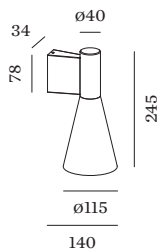

PROJECT

TYPE

OPMERKINGEN

HOEVEELHEID

DATUM

Armatuur van gegoten aluminium, voor wandopbouw; oppervlak Goud natgelakt; mat textuur; lichtemissie boven of onder; lampfitting GU10; lamptype PAR16; max. 12W; 100 - 240 V; beschermingsgraad IP20; Klasse 1; lamp niet inbegrepen;

ALGEMEEN

Wand
Opbouw
Goud
IP20
Interieur
Direct 350 365 lm
totaal 350 365 lm

GEMETEN LAMPEN

PAR16 LAMP 3000K CRI90
6.5 W

PAR16 LAMP 2700K CRI90
6.5 W

LED

lamp PAR16
stopcontact GU10
max. per socket 12.0 W
CRI ≥ 90

ELEKTRISCH

100 - 240 V
Klasse 1

FYSISCH

diameter 115 mm
hoogte 245 mm
0.36 kg

LICHTVERDELING

ELEKTRISCHE ACCESSOIRES

Artikel nummer

W901228B3

W901228B5

LAMPEN

PAR16 LED lamp

Type	Kleur	Ø·H (MM)	Artikel nummer
2700K >90 CRI GU10	Wit	50·60	901228W3
3000K >90 CRI GU10	Wit	50·60	901228W5
2700K >80 CRI GU10	Zilver	50·60	905227S2
3000K >80 CRI GU10	Zilver	50·60	905227S4