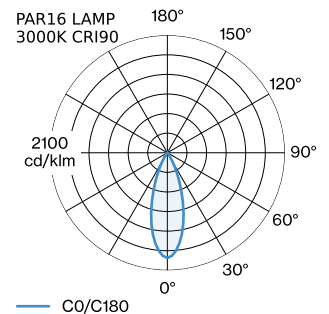

PROJECT

TYPE

OPMERKINGEN

HOEVEELHEID

DATUM

Armatuur van gegoten aluminium, voor wandopbouw; oppervlak Goud natgelakt; mat textuur; lichtemissie boven of onder; lampfitting GU10; lamptype PAR16; max. 12W; 100 - 240 V; beschermingsgraad IP20; Klasse 1; lamp niet inbegrepen;

ALGEMEEN

Wand
Opbouw
Goud
IP20
Interieur
Direct 350 365 lm
totaal 350 365 lm

GEMETEN LAMPEN

PAR16 LAMP 3000K CRI90
6.5 W

PAR16 LAMP 2700K CRI90
6.5 W

LED

lamp PAR16
stopcontact GU10
max. per socket 12.0 W
CRI ≥ 90

ELEKTRISCH

100 - 240 V
Klasse 1

FYSISCH

diameter 115 mm
hoogte 245 mm
0.36 kg

LICHTVERDELING

ELEKTRISCHE ACCESSOIRES

Artikel nummer

W901228B3

W901228B5

LAMPEN

PAR16 LED lamp

Type	Kleur	Ø·H (MM)	Artikel nummer
2700K >90 CRI GU10	Wit	50·60	901228W3
3000K >90 CRI GU10	Wit	50·60	901228W5
2700K >80 CRI GU10	Zilver	50·60	905227S2
3000K >80 CRI GU10	Zilver	50·60	905227S4