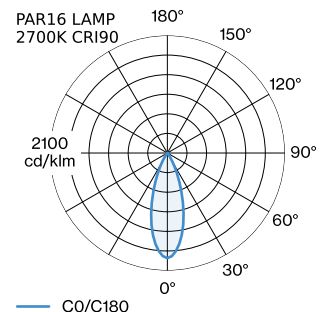

PROJECT

TYPE

OPMERKINGEN

HOEVEELHEID

DATUM

Armatuur van gegoten aluminium, voor wandopbouw; oppervlak Goud natgelakt; mat textuur; lichtemissie boven of onder; lampfitting GU10; lamptype PAR16; max. 12W; 100 - 240 V; beschermingsgraad IP20; Klasse 1; lamp niet inbegrepen;

ALGEMEEN

Wand
Opbouw
Goud
IP20
Interieur
Direct 350 365 lm
totaal 350 365 lm

GEMETEN LAMPEN

PAR16 LAMP 3000K CRI90
6.5 W

PAR16 LAMP 2700K CRI90
6.5 W

LED

lamp PAR16
stopcontact GU10
max. per socket 12.0 W
CRI ≥ 90

ELEKTRISCH

100 - 240 V
Klasse 1

FYSISCH

diameter 115 mm
hoogte 245 mm
0.36 kg

LICHTVERDELING

ELEKTRISCHE ACCESSOIRES

Artikel nummer

W901228B3

W901228B5

LAMPEN

PAR16 LED lamp

Type	Kleur	Ø·H (MM)	Artikel nummer
2700K >90 CRI GU10	Wit	50·60	901228W3
3000K >90 CRI GU10	Wit	50·60	901228W5
2700K >80 CRI GU10	Zilver	50·60	905227S2
3000K >80 CRI GU10	Zilver	50·60	905227S4