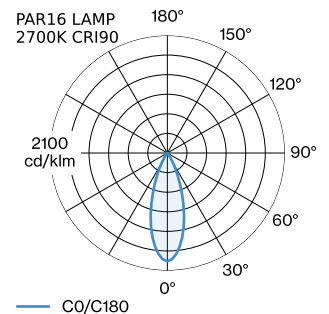

PROJECT

TYPE

OPMERKINGEN

HOEVEELHEID

DATUM

Armatuur van gegoten aluminium, voor wandopbouw; oppervlak Mat wit natgelakt; mat textuur; lichtemissie boven of onder; lampfitting GU10; lamptype PAR16; max. 12W; 100 - 240 V; beschermingsgraad IP20; Klasse 1; lamp niet inbegrepen;

ALGEMEEN

Wand
Opbouw
Mat wit
IP20
Interieur
Direct 395 425 lm
totaal 395 425 lm

GEMETEN LAMPEN

PAR16 LAMP 2700K CRI90
6.5 W

PAR16 LAMP 3000K CRI90
6.5 W

LED

lamp PAR16
stopcontact GU10
max. per socket 12.0 W
CRI ≥ 90

ELEKTRISCH

100 - 240 V
Klasse 1

FYSISCH

diameter 115 mm
hoogte 245 mm
0.36 kg

LICHTVERDELING

ELEKTRISCHE ACCESSOIRES

Artikel nummer

W901228B3

Kleur

Wit

Wit

Zilver

Zilver

Ø·H (MM)

50·60

50·60