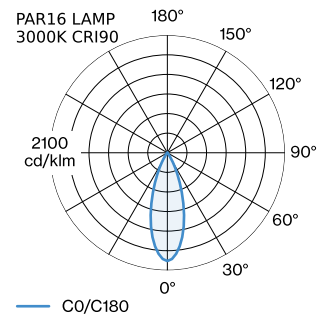

PROJECT

TYPE

OPMERKINGEN

HOEVEELHEID

DATUM

Armatuur van gegoten aluminium, voor wandopbouw; oppervlak Mat wit natgelakt; mat textuur; lichtemissie boven of onder; lampfitting GU10; lamptype PAR16; max. 12W; 100 - 240 V; beschermingsgraad IP20; Klasse 1; lamp niet inbegrepen;

ALGEMEEN

Wand
Opbouw
Mat wit
IP20
Interieur
Direct 395 425 lm
totaal 395 425 lm

GEMETEN LAMPEN

PAR16 LAMP 2700K CRI90
6.5 W

PAR16 LAMP 3000K CRI90
6.5 W

LED

lamp PAR16
stopcontact GU10
max. per socket 12.0 W
CRI ≥ 90

ELEKTRISCH

100 - 240 V
Klasse 1

FYSISCH

diameter 115 mm
hoogte 245 mm
0.36 kg

LICHTVERDELING

ELEKTRISCHE ACCESSOIRES

Artikel nummer

W901228B3

Kleur

Wit

Wit

Zilver

Zilver

Ø·H (MM)

50·60

50·60