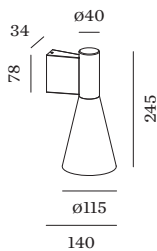

PROJECT

TYPE

OPMERKINGEN

HOEVEELHEID

DATUM

Armatuur van gegoten aluminium, voor wandopbouw; oppervlak Mat wit natgelakt; mat textuur; lichtemissie boven of onder; lampfitting GU10; lamptype PAR16; max. 12W; 100 - 240 V; beschermingsgraad IP20; Klasse 1; lamp niet inbegrepen;

ELEKTRISCH

100 - 240 V
Klasse 1

FYSISCH

diameter 115 mm
hoogte 245 mm
0.36 kg

LICHTVERDELING

ELEKTRISCHE ACCESSOIRES

Artikel nummer

W901228B3

Kleur

Wit

Wit

Zilver

Zilver

Ø·H (MM)

50·60

50·60

50·60

50·60

Artikel nummer

901228W3

901228W5

905227S2

905227S4