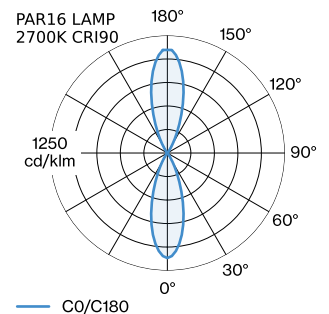

PROJECT

TYPE

OPMERKINGEN

HOEVEELHEID

DATUM

Armatuur van gegoten aluminium, voor wandopbouw; oppervlak Matzwart + goud natgelakt; mat textuur; lichtemissie boven en onder; lampfitting GU10; lamptype PAR16; max. 12W; 100 - 240 V; beschermingsgraad IP20; Klasse 1; lamp niet inbegrepen;

ALGEMEEN

Wand
Opbouw
Matzwart + goud
IP20
Interieur
Indirect 480 460 lm
Direct 480 460 lm
totaal 960 920 lm

LED

lamp PAR16
stopcontact GU10
max. per socket 12.0 W
CRI ≥ 90

ELEKTRISCH

100 - 240 V
Klasse 1

FYSISCH

diameter 100 mm
hoogte 254 mm
0.41 kg

GEMETEN LAMPEN

PAR16 LAMP 2700K CRI90
13 W

PAR16 LAMP 3000K CRI90
13 W

LICHTVERDELING

ELEKTRISCHE ACCESSOIRES

Artikel nummer

W901228B3

Kleur

Wit

Wit

Zilver

Zilver

Ø·H (MM)

50·60

50·60