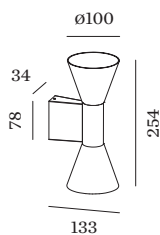

PROJECT

TYPE

OPMERKINGEN

HOEVEELHEID

DATUM

Armatuur van gegoten aluminium, voor wandopbouw; oppervlak Matzwart + goud natgelakt; mat textuur; lichtemissie boven en onder; lampfitting GU10; lamptype PAR16; max. 12W; 100 - 240 V; beschermingsgraad IP20; Klasse 1; lamp niet inbegrepen;

diameter 100 mm
hoogte 254 mm
0.41 kg

GEMETEN LAMPEN

PAR16 LAMP 2700K CRI90
13 W

PAR16 LAMP 3000K CRI90
13 W

LICHTVERDELING

ELEKTRISCHE ACCESSOIRES

Artikel nummer

W901228B3

Kleur

Wit

Wit

Zilver

Zilver

Ø·H (MM)

50·60

50·60

50·60

50·60

Artikel nummer

901228W3

901228W5

905227S2

905227S4