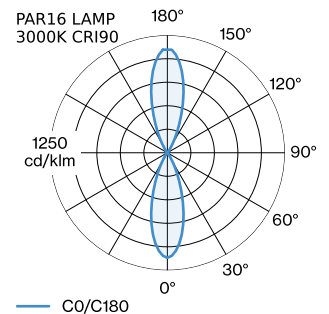

PROJECT

TYPE

OPMERKINGEN

HOEVEELHEID

DATUM

Armatuur van gegoten aluminium, voor wandopbouw; oppervlak Matzwart + goud natgelakt; mat textuur; lichtemissie boven en onder; lampfitting GU10; lamptype PAR16; max. 12W; 100 - 240 V; beschermingsgraad IP20; Klasse 1; lamp niet inbegrepen;

ALGEMEEN

Wand
Opbouw
Matzwart + goud
IP20
Interieur
Indirect 480 460 lm
Direct 480 460 lm
totaal 960 920 lm

LED

lamp PAR16
stopcontact GU10
max. per socket 12.0 W
CRI ≥ 90

ELEKTRISCH

100 - 240 V
Klasse 1

FYSISCH

diameter 100 mm
hoogte 254 mm
0.41 kg

GEMETEN LAMPEN

PAR16 LAMP 2700K CRI90
13 W

PAR16 LAMP 3000K CRI90
13 W

LICHTVERDELING

ELEKTRISCHE ACCESSOIRES

Artikel nummer

W901228B3

Kleur

Wit

Wit

Zilver

Zilver

Ø·H (MM)

50·60

50·60