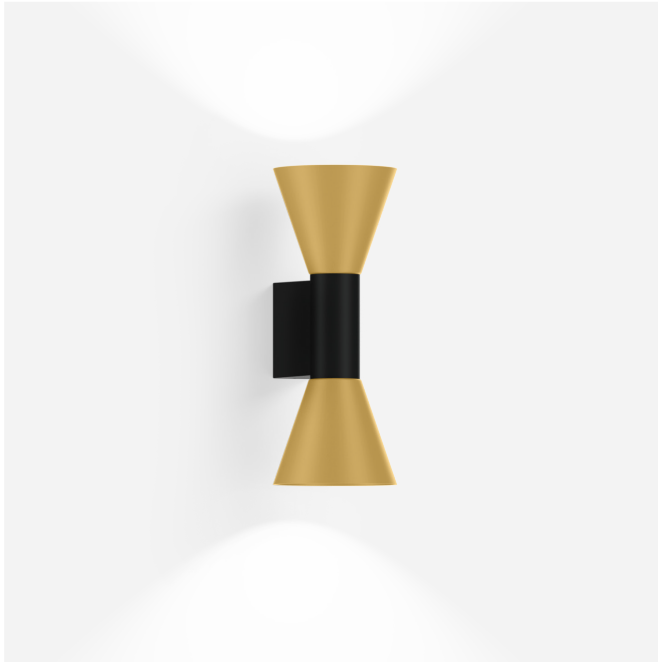

PROJECT

TYPE

OPMERKINGEN

HOEVEELHEID

DATUM

Armatuur van gegoten aluminium, voor wandopbouw; oppervlak Matzwart + goud natgelakt; mat textuur; lichtemissie boven en onder; lampfitting GU10; lamptype PAR16; max. 12W; 100 - 240 V; beschermingsgraad IP20; Klasse 1; lamp niet inbegrepen;

ALGEMEEN

Wand
Opbouw
Matzwart + goud
IP20
Interieur
Indirect 480 460 lm
Direct 480 460 lm
totaal 960 920 lm

LED

lamp PAR16
stopcontact GU10
max. per socket 12.0 W
CRI ≥ 90

ELEKTRISCH

100 - 240 V
Klasse 1

FYSISCH

diameter 100 mm
hoogte 254 mm
0.41 kg

GEMETEN LAMPEN

PAR16 LAMP 2700K CRI90
13 W

PAR16 LAMP 3000K CRI90
13 W

LICHTVERDELING

ELEKTRISCHE ACCESSOIRES

Artikel nummer

W901228B3

Kleur

Wit

Wit

Zilver

Zilver

Ø·H (MM)

50·60

50·60