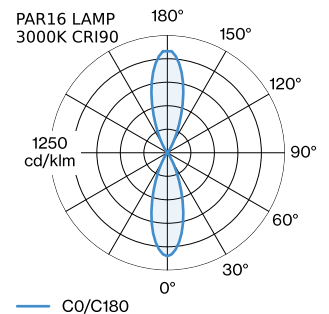

PROJECT

TYPE

OPMERKINGEN

HOEVEELHEID

DATUM

Armatuur van gegoten aluminium, voor wandopbouw; oppervlak Goud + Matzwart natgelakt; mat textuur; lichtemissie boven en onder; lampfitting GU10; lamptype PAR16; max. 12W; 100 - 240 V; beschermingsgraad IP20; Klasse 1; lamp niet inbegrepen;

ALGEMEEN

Wand
Opbouw
Goud + Matzwart
IP20
Interieur
Indirect 460 480 lm
Direct 460 480 lm
totaal 920 960 lm

LED

lamp PAR16
stopcontact GU10
max. per socket 12.0 W
CRI ≥ 90

ELEKTRISCH

100 - 240 V
Klasse 1

FYSISCH

diameter 100 mm
hoogte 254 mm
0.41 kg

GEMETEN LAMPEN

PAR16 LAMP 3000K CRI90
13 W

PAR16 LAMP 2700K CRI90
13 W

LICHTVERDELING

ELEKTRISCHE ACCESSOIRES

Artikel nummer

W901228B3

Kleur

Wit

Wit

Zilver

Zilver

Ø·H (MM)

50·60

50·60