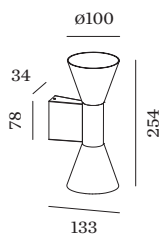

PROJECT

TYPE

OPMERKINGEN

HOEVEELHEID

DATUM

Armatuur van gegoten aluminium, voor wandopbouw; oppervlak Goud + Matzwart natgelakt; mat textuur; lichtemissie boven en onder; lampfitting GU10; lamptype PAR16; max. 12W; 100 - 240 V; beschermingsgraad IP20; Klasse 1; lamp niet inbegrepen;

diameter 100 mm
hoogte 254 mm
0.41 kg

GEMETEN LAMPEN

PAR16 LAMP 3000K CRI90
13 W

PAR16 LAMP 2700K CRI90
13 W

LICHTVERDELING

ELEKTRISCHE ACCESSOIRES

Artikel nummer

W901228B3

Kleur

Wit

Wit

Zilver

Zilver

Ø·H (MM)

50·60

50·60

50·60

50·60

Artikel nummer

901228W3

901228W5

905227S2

905227S4