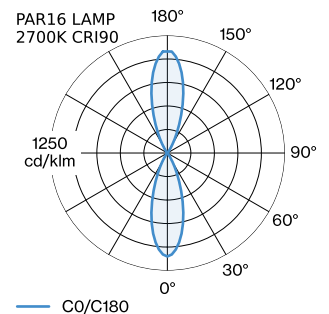

PROJECT

TYPE

OPMERKINGEN

HOEVEELHEID

DATUM

Armatuur van gegoten aluminium, voor wandopbouw; oppervlak Goud + Matzwart natgelakt; mat textuur; lichtemissie boven en onder; lampfitting GU10; lamptype PAR16; max. 12W; 100 - 240 V; beschermingsgraad IP20; Klasse 1; lamp niet inbegrepen;

ALGEMEEN

Wand
Opbouw
Goud + Matzwart
IP20
Interieur
Indirect 460 480 lm
Direct 460 480 lm
totaal 920 960 lm

LED

lamp PAR16
stopcontact GU10
max. per socket 12.0 W
CRI ≥ 90

ELEKTRISCH

100 - 240 V
Klasse 1

FYSISCH

diameter 100 mm
hoogte 254 mm
0.41 kg

GEMETEN LAMPEN

PAR16 LAMP 3000K CRI90
13 W

PAR16 LAMP 2700K CRI90
13 W

LICHTVERDELING

ELEKTRISCHE ACCESSOIRES

Artikel nummer

W901228B3

Kleur

Wit

Wit

Zilver

Zilver

Ø·H (MM)

50·60

50·60