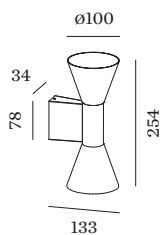

PROJECT

TYPE

OPMERKINGEN

HOEVEELHEID

DATUM

Armatuur van gegoten aluminium, voor wandopbouw; oppervlak Goud + Mat wit natgelakt; mat textuur; lichtemissie boven en onder; lampfitting GU10; lamptype PAR16; max. 12W; 100 - 240 V; beschermingsgraad IP20; Klasse 1; lamp niet inbegrepen;

diameter 100 mm
hoogte 254 mm
0.41 kg

GEMETEN LAMPEN

PAR16 LAMP 3000K CRI90
13 W

PAR16 LAMP 2700K CRI90
13 W

LICHTVERDELING

ELEKTRISCHE ACCESSOIRES

Artikel nummer

W901228B3

Kleur

Wit

Wit

Zilver

Zilver

Ø·H (MM)

50·60

50·60

50·60

50·60

Artikel nummer

901228W3

901228W5

905227S2

905227S4