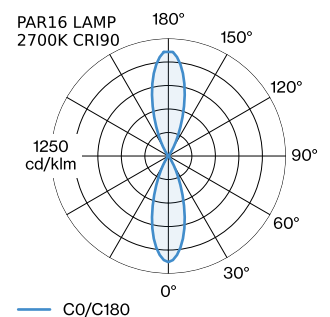

PROJECT

TYPE

OPMERKINGEN

HOEVEELHEID

DATUM

Armatuur van gegoten aluminium, voor wandopbouw; oppervlak Goud + Mat wit natgelakt; mat textuur; lichtemissie boven en onder; lampfitting GU10; lamptype PAR16; max. 12W; 100 - 240 V; beschermingsgraad IP20; Klasse 1; lamp niet inbegrepen;

ALGEMEEN

Wand
Opbouw
Goud + Mat wit
IP20
Interieur
Indirect 550 505 lm
Direct 550 505 lm
totaal 1100 1010 lm

LED

lamp PAR16
stopcontact GU10
max. per socket 12.0 W
CRI ≥ 90

ELEKTRISCH

100 - 240 V
Klasse 1

FYSISCH

diameter 100 mm
hoogte 254 mm
0.41 kg

GEMETEN LAMPEN

PAR16 LAMP 3000K CRI90
13 W

PAR16 LAMP 2700K CRI90
13 W

LICHTVERDELING

ELEKTRISCHE ACCESSOIRES

Artikel nummer

W901228B3

Kleur

Wit

Wit

Zilver

Zilver

Ø·H (MM)

50·60

50·60