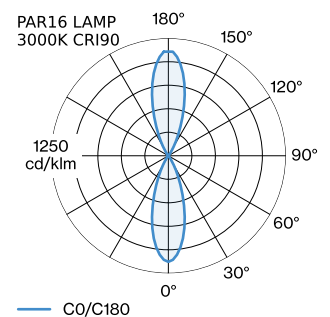

PROJECT

TYPE

OPMERKINGEN

HOEVEELHEID

DATUM

Armatuur van gegoten aluminium, voor wandopbouw; oppervlak Goud + Mat wit natgelakt; mat textuur; lichtemissie boven en onder; lampfitting GU10; lamptype PAR16; max. 12W; 100 - 240 V; beschermingsgraad IP20; Klasse 1; lamp niet inbegrepen;

ALGEMEEN

Wand
Opbouw
Goud + Mat wit
IP20
Interieur
Indirect 550 505 lm
Direct 550 505 lm
totaal 1100 1010 lm

LED

lamp PAR16
stopcontact GU10
max. per socket 12.0 W
CRI ≥ 90

ELEKTRISCH

100 - 240 V
Klasse 1

FYSISCH

diameter 100 mm
hoogte 254 mm
0.41 kg

GEMETEN LAMPEN

PAR16 LAMP 3000K CRI90
13 W

PAR16 LAMP 2700K CRI90
13 W

LICHTVERDELING

ELEKTRISCHE ACCESSOIRES

Artikel nummer

W901228B3

Kleur

Wit

Wit

Zilver

Zilver

Ø·H (MM)

50·60

50·60