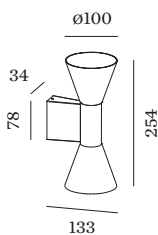

**DATUM**

---

Armatuur van gegoten aluminium, voor wandopbouw; oppervlak Mat wit natgelakt; mat textuur; lichtemissie boven en onder; lampfitting GU10; lamptype PAR16; max. 12W; 100 - 240 V; beschermingsgraad IP20; Klasse 1; lamp niet inbegrepen;

**ALGEMEEN**

Wand  
Opbouw  
Mat wit  
IP20  
Interieur  
Indirect 550 505 lm  
Direct 550 505 lm  
totaal 1100 1010 lm

**LED**

lamp PAR16  
stopcontact GU10  
max. per socket 12.0 W  
CRI ≥ 90

**ELEKTRISCH**

100 - 240 V  
Klasse 1

**FYSISCH**

diameter 100 mm  
hoogte 254 mm  
0.41 kg

**GEMETEN LAMPEN**

PAR16 LAMP 2700K CRI90  
13 W

PAR16 LAMP 3000K CRI90  
13 W

**LICHTVERDELING**

**ELEKTRISCHE ACCESSOIRES**

50·60

50·60

50·60

50·60

**Artikel nummer**

901228W3

901228W5

905227S2