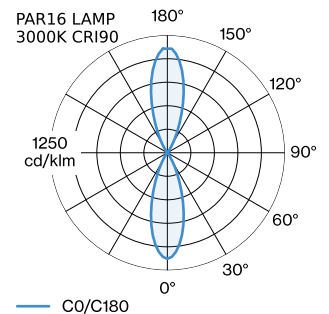

**DATUM**

---

Armatuur van gegoten aluminium, voor wandopbouw; oppervlak Mat wit natgelakt; mat textuur; lichtemissie boven en onder; lampfitting GU10; lamptype PAR16; max. 12W; 100 - 240 V; beschermingsgraad IP20; Klasse 1; lamp niet inbegrepen;

**ALGEMEEN**

Wand  
Opbouw  
Mat wit  
IP20  
Interieur  
Indirect 550 505 lm  
Direct 550 505 lm  
totaal 1100 1010 lm

**LED**

lamp PAR16  
stopcontact GU10  
max. per socket 12.0 W  
CRI ≥ 90

**ELEKTRISCH**

100 - 240 V  
Klasse 1

**FYSISCH**

diameter 100 mm  
hoogte 254 mm  
0.41 kg

**GEMETEN LAMPEN**

PAR16 LAMP 2700K CRI90  
13 W

PAR16 LAMP 3000K CRI90  
13 W

**LICHTVERDELING**

**ELEKTRISCHE ACCESSOIRES**

50·60

50·60

50·60

50·60

**Artikel nummer**

901228W3

901228W5

905227S2