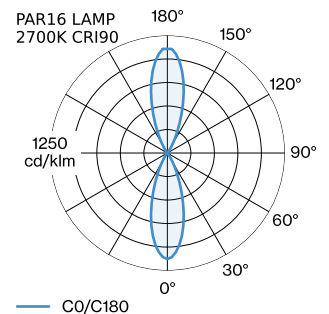

**DATUM**

---

Armatuur van gegoten aluminium, voor wandopbouw; oppervlak Mat wit natgelakt; mat textuur; lichtemissie boven en onder; lampfitting GU10; lamptype PAR16; max. 12W; 100 - 240 V; beschermingsgraad IP20; Klasse 1; lamp niet inbegrepen;

**ALGEMEEN**

Wand  
Opbouw  
Mat wit  
IP20  
Interieur  
Indirect 550 505 lm  
Direct 550 505 lm  
totaal 1100 1010 lm

**LED**

lamp PAR16  
stopcontact GU10  
max. per socket 12.0 W  
CRI ≥ 90

**ELEKTRISCH**

100 - 240 V  
Klasse 1

**FYSISCH**

diameter 100 mm  
hoogte 254 mm  
0.41 kg

**GEMETEN LAMPEN**

PAR16 LAMP 2700K CRI90  
13 W

PAR16 LAMP 3000K CRI90  
13 W

**LICHTVERDELING**

**ELEKTRISCHE ACCESSOIRES**

50·60

50·60

50·60

50·60

**Artikel nummer**

901228W3

901228W5

905227S2