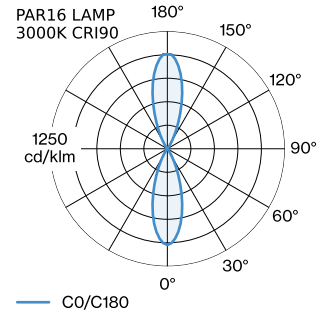

PROJECT

TYPE

OPMERKINGEN

HOEVEELHEID

DATUM

Armatuur van gegoten aluminium, voor wandopbouw; oppervlak Matzwart natgelakt; mat textuur; RAL 9005; lichtemissie boven en onder; lampfitting GU10; lamptype PAR16; max. 12W; 100 - 240 V; beschermingsgraad IP20; Klasse 1; lamp niet inbegrepen;

ALGEMEEN

Wand
 Opbouw
 Matzwart
 RAL 9005^a
 IP20
 Interieur
 Indirect 480 460 lm
 Direct 480 460 lm
 totaal 960 920 lm

LED

lamp PAR16
 stopcontact GU10
 max. per socket 12.0 W
 CRI ≥ 90

ELEKTRISCH

100 - 240 V
 Klasse 1

FYSISCH

diameter 124 mm
 hoogte 324 mm
 0.5 kg

^a De kleur kan vanwege productieomstandigheden iets afwijken.

GEMETEN LAMPEN

PAR16 LAMP 3000K CRI90
 13 W

PAR16 LAMP 2700K CRI90
 13 W

LICHTVERDELING

ELEKTRISCHE ACCESSOIRES