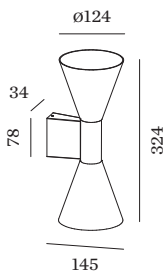

PROJECT

TYPE

OPMERKINGEN

HOEVEELHEID

DATUM

Armatuur van gegoten aluminium, voor wandopbouw; oppervlak Matzwart natgelakt; mat textuur; RAL 9005; lichtemissie boven en onder; lampfitting GU10; lamptype PAR16; max. 12W; 100 - 240 V; beschermingsgraad IP20; Klasse 1; lamp niet inbegrepen;

ALGEMEEN

Wand
 Opbouw
 Matzwart
 RAL 9005^a
 IP20
 Interieur
 Indirect 480 460 lm
 Direct 480 460 lm
 totaal 960 920 lm

LED

lamp PAR16
 stopcontact GU10
 max. per socket 12.0 W
 CRI ≥ 90

ELEKTRISCH

100 - 240 V
 Klasse 1

FYSISCH

diameter 124 mm
 hoogte 324 mm
 0.5 kg

^a De kleur kan vanwege productieomstandigheden iets afwijken.

GEMETEN LAMPEN

PAR16 LAMP 3000K CRI90
 13 W

PAR16 LAMP 2700K CRI90
 13 W

LICHTVERDELING

ELEKTRISCHE ACCESSOIRES

50·60

50·60

50·60

50·60

Artikel nummer

901228W3

901228W5

905227S2