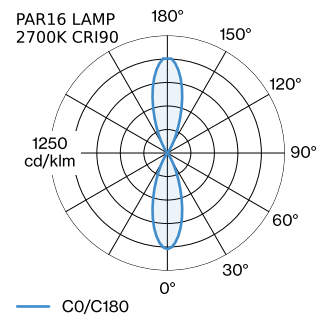

PROJECT

TYPE

OPMERKINGEN

HOEVEELHEID

DATUM

Armatuur van gegoten aluminium, voor wandopbouw; oppervlak Matzwart natgelakt; mat textuur; RAL 9005; lichtemissie boven en onder; lampfitting GU10; lamptype PAR16; max. 12W; 100 - 240 V; beschermingsgraad IP20; Klasse 1; lamp niet inbegrepen;

ALGEMEEN

Wand
 Opbouw
 Matzwart
 RAL 9005^a
 IP20
 Interieur
 Indirect 480 460 lm
 Direct 480 460 lm
 totaal 960 920 lm

LED

lamp PAR16
 stopcontact GU10
 max. per socket 12.0 W
 CRI ≥ 90

ELEKTRISCH

100 - 240 V
 Klasse 1

FYSISCH

diameter 124 mm
 hoogte 324 mm
 0.5 kg

^a De kleur kan vanwege productieomstandigheden iets afwijken.

GEMETEN LAMPEN

PAR16 LAMP 3000K CRI90
 13 W

PAR16 LAMP 2700K CRI90
 13 W

LICHTVERDELING

ELEKTRISCHE ACCESSOIRES

50·60

50·60

50·60

50·60

Artikel nummer

901228W3

901228W5

905227S2