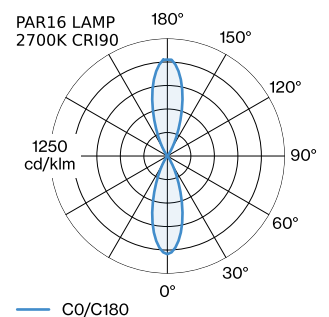

PROJECT

TYPE

OPMERKINGEN

HOEVEELHEID

DATUM

Armatuur van gegoten aluminium, voor wandopbouw; oppervlak Matzwart + goud natgelakt; mat textuur; lichtemissie boven en onder; lampfitting GU10; lamptype PAR16; max. 12W; 100 - 240 V; beschermingsgraad IP20; Klasse 1; lamp niet inbegrepen;

ALGEMEEN

Wand
Opbouw
Matzwart + goud
IP20
Interieur
Indirect 480 460 lm
Direct 480 460 lm
totaal 960 920 lm

LED

lamp PAR16
stopcontact GU10
max. per socket 12.0 W
CRI ≥ 90

ELEKTRISCH

100 - 240 V
Klasse 1

FYSISCH

diameter 124 mm
hoogte 324 mm
0.5 kg

GEMETEN LAMPEN

PAR16 LAMP 2700K CRI90
13 W

PAR16 LAMP 3000K CRI90
13 W

LICHTVERDELING

ELEKTRISCHE ACCESSOIRES

Artikel nummer

W901228B3

Kleur

Wit

Wit

Zilver

Zilver

Ø·H (MM)

50·60

50·60