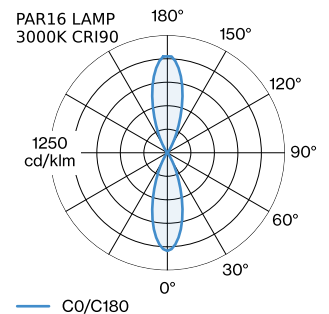

PROJECT

TYPE

OPMERKINGEN

HOEVEELHEID

DATUM

Armatuur van gegoten aluminium, voor wandopbouw; oppervlak Matzwart + goud natgelakt; mat textuur; lichtemissie boven en onder; lampfitting GU10; lamptype PAR16; max. 12W; 100 - 240 V; beschermingsgraad IP20; Klasse 1; lamp niet inbegrepen;

ALGEMEEN

Wand
Opbouw
Matzwart + goud
IP20
Interieur
Indirect 480 460 lm
Direct 480 460 lm
totaal 960 920 lm

LED

lamp PAR16
stopcontact GU10
max. per socket 12.0 W
CRI ≥ 90

ELEKTRISCH

100 - 240 V
Klasse 1

FYSISCH

diameter 124 mm
hoogte 324 mm
0.5 kg

GEMETEN LAMPEN

PAR16 LAMP 2700K CRI90
13 W

PAR16 LAMP 3000K CRI90
13 W

LICHTVERDELING

ELEKTRISCHE ACCESSOIRES

Artikel nummer

W901228B3

Kleur

Wit

Wit

Zilver

Zilver

Ø·H (MM)

50·60

50·60