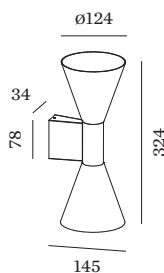

PROJECT

TYPE

OPMERKINGEN

HOEVEELHEID

DATUM

Armatuur van gegoten aluminium, voor wandopbouw; oppervlak Matzwart + goud natgelakt; mat textuur; lichtemissie boven en onder; lampfitting GU10; lamptype PAR16; max. 12W; 100 - 240 V; beschermingsgraad IP20; Klasse 1; lamp niet inbegrepen;

diameter 124 mm
hoogte 324 mm
0.5 kg

GEMETEN LAMPEN

PAR16 LAMP 2700K CRI90
13 W

PAR16 LAMP 3000K CRI90
13 W

LICHTVERDELING

ELEKTRISCHE ACCESSOIRES

Artikel nummer

W901228B3

Kleur

Wit

Wit

Zilver

Zilver

Ø·H (MM)

50·60

50·60

50·60

50·60

Artikel nummer

901228W3

901228W5

905227S2

905227S4