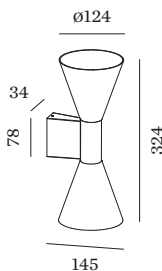

PROJECT

TYPE

OPMERKINGEN

HOEVEELHEID

DATUM

Armatuur van gegoten aluminium, voor wandopbouw; oppervlak Goud natgelakt; mat textuur; lichtemissie boven en onder; lampfitting GU10; lamptype PAR16; max. 12W; 100 - 240 V; beschermingsgraad IP20; Klasse 1; lamp niet inbegrepen;

ELEKTRISCH

100 - 240 V
Klasse 1

FYSISCH

diameter 124 mm
hoogte 324 mm
0.5 kg

LICHTVERDELING

ELEKTRISCHE ACCESSOIRES

Artikel nummer

W901228B3

Kleur

Wit

Wit

Zilver

Zilver

Ø·H (MM)

50·60

50·60

50·60

50·60

Artikel nummer

901228W3

901228W5

905227S2

905227S4