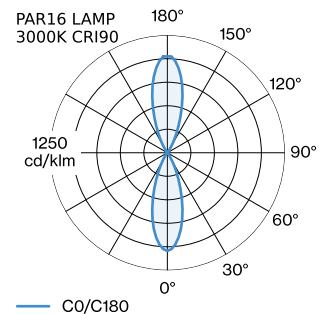

PROJECT

TYPE

OPMERKINGEN

HOEVEELHEID

DATUM

Armatuur van gegoten aluminium, voor wandopbouw; oppervlak Goud natgelakt; mat textuur; lichtemissie boven en onder; lampfitting GU10; lamptype PAR16; max. 12W; 100 - 240 V; beschermingsgraad IP20; Klasse 1; lamp niet inbegrepen;

ALGEMEEN

Wand
Opbouw
Goud
IP20
Interieur
Indirect 460 480 lm
Direct 460 480 lm
totaal 920 960 lm

GEMETEN LAMPEN

PAR16 LAMP 2700K CRI90
13 W

PAR16 LAMP 3000K CRI90
13 W

LED

lamp PAR16
stopcontact GU10
max. per socket 12.0 W
CRI ≥ 90

ELEKTRISCH

100 - 240 V
Klasse 1

FYSISCH

diameter 124 mm
hoogte 324 mm
0.5 kg

LICHTVERDELING

ELEKTRISCHE ACCESSOIRES

Artikel nummer

W901228B3

Kleur

Wit

Wit

Zilver

Zilver

Ø·H (MM)

50·60

50·60