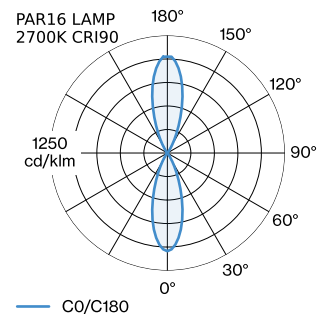

PROJECT

TYPE

OPMERKINGEN

HOEVEELHEID

DATUM

Armatuur van gegoten aluminium, voor wandopbouw; oppervlak Goud natgelakt; mat textuur; lichtemissie boven en onder; lampfitting GU10; lamptype PAR16; max. 12W; 100 - 240 V; beschermingsgraad IP20; Klasse 1; lamp niet inbegrepen;

ALGEMEEN

Wand
Opbouw
Goud
IP20
Interieur
Indirect 460 480 lm
Direct 460 480 lm
totaal 920 960 lm

GEMETEN LAMPEN

PAR16 LAMP 2700K CRI90
13 W

PAR16 LAMP 3000K CRI90
13 W

LED

lamp PAR16
stopcontact GU10
max. per socket 12.0 W
CRI ≥ 90

ELEKTRISCH

100 - 240 V
Klasse 1

FYSISCH

diameter 124 mm
hoogte 324 mm
0.5 kg

LICHTVERDELING

ELEKTRISCHE ACCESSOIRES

Artikel nummer

W901228B3

Kleur

Wit

Wit

Zilver

Zilver

Ø·H (MM)

50·60

50·60