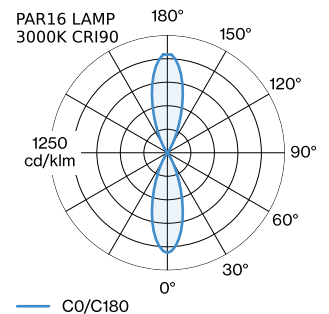

LICHTVERDELING