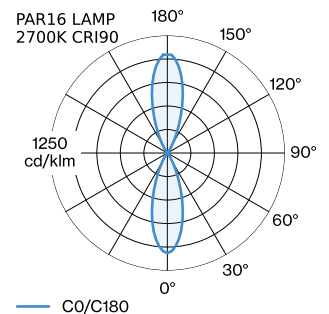

LICHTVERDELING