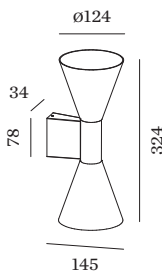

PROJECT

TYPE

OPMERKINGEN

HOEVEELHEID

DATUM

Armatuur van gegoten aluminium, voor wandopbouw; oppervlak Mat wit natgelakt; mat textuur; lichtemissie boven en onder; lampfitting GU10; lamptype PAR16; max. 12W; 100 - 240 V; beschermingsgraad IP20; Klasse 1; lamp niet inbegrepen;

ALGEMEEN

Wand
Opbouw
Mat wit
IP20
Interieur
Indirect 550 505 lm
Direct 550 505 lm
totaal 1100 1010 lm

LED

lamp PAR16
stopcontact GU10
max. per socket 12.0 W
CRI ≥ 90

ELEKTRISCH

100 - 240 V
Klasse 1

FYSISCH

diameter 124 mm
hoogte 324 mm
0.5 kg

Wit

Wit

Zilver

Zilver

Ø·H (MM)

50·60

50·60

50·60

50·60

Artikel nummer

901228W3

901228W5

905227S2

905227S4