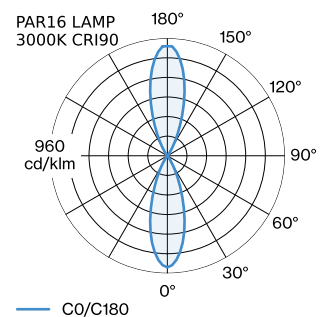

PROJECT

TYPE

OPMERKINGEN

HOEVEELHEID

DATUM

Armatuur van gegoten aluminium, voor wandopbouw; oppervlak Matzwart natgelakt; mat textuur; RAL 9005; lichtemissie boven en onder; lampfitting GU10; lamptype PAR16; max. 12W; 100 - 240 V; beschermingsgraad IP20; Klasse 1; lamp niet inbegrepen;

ALGEMEEN

Wand
Opbouw
Matzwart
RAL 9005 ^a
IP20
Interieur
Indirect 480 460 lm
Direct 480 460 lm
totaal 960 920 lm

LED

lamp PAR16
stopcontact GU10
max. per socket 12.0 W
CRI ≥ 90

ELEKTRISCH

100 - 240 V
Klasse 1

FYSISCH

diameter 115 mm
hoogte 404 mm
0.54 kg

^a De kleur kan vanwege productieomstandigheden iets afwijken.

GEMETEN LAMPEN

PAR16 LAMP 3000K CRI90
13 W

PAR16 LAMP 2700K CRI90
13 W

LICHTVERDELING

ELEKTRISCHE ACCESSOIRES

50·60

50·60

50·60

50·60

Artikel nummer

901228W3

901228W5

905227S2