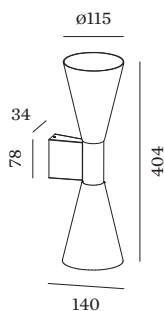

PROJECT

TYPE

OPMERKINGEN

HOEVEELHEID

DATUM

Armatuur van gegoten aluminium, voor wandopbouw; oppervlak Matzwart natgelakt; mat textuur; RAL 9005; lichtemissie boven en onder; lampfitting GU10; lamptype PAR16; max. 12W; 100 - 240 V; beschermingsgraad IP20; Klasse 1; lamp niet inbegrepen;

ALGEMEEN

Wand
Opbouw
Matzwart
RAL 9005 ^a
IP20
Interieur
Indirect 480 460 lm
Direct 480 460 lm
totaal 960 920 lm

LED

lamp PAR16
stopcontact GU10
max. per socket 12.0 W
CRI ≥ 90

ELEKTRISCH

100 - 240 V
Klasse 1

FYSISCH

diameter 115 mm
hoogte 404 mm
0.54 kg

^a De kleur kan vanwege productieomstandigheden iets afwijken.

GEMETEN LAMPEN

PAR16 LAMP 3000K CRI90
13 W

PAR16 LAMP 2700K CRI90
13 W

LICHTVERDELING

ELEKTRISCHE ACCESSOIRES

50·60

50·60

50·60

50·60

Artikel nummer

901228W3

901228W5

905227S2