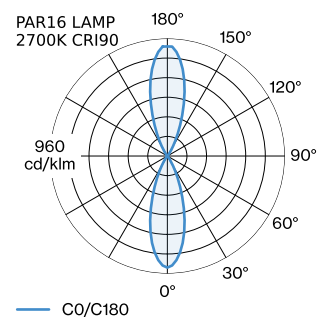

PROJECT

TYPE

OPMERKINGEN

HOEVEELHEID

DATUM

Armatuur van gegoten aluminium, voor wandopbouw; oppervlak Matzwart natgelakt; mat textuur; RAL 9005; lichtemissie boven en onder; lampfitting GU10; lamptype PAR16; max. 12W; 100 - 240 V; beschermingsgraad IP20; Klasse 1; lamp niet inbegrepen;

ALGEMEEN

Wand
Opbouw
Matzwart
RAL 9005 ^a
IP20
Interieur
Indirect 480 460 lm
Direct 480 460 lm
totaal 960 920 lm

LED

lamp PAR16
stopcontact GU10
max. per socket 12.0 W
CRI ≥ 90

ELEKTRISCH

100 - 240 V
Klasse 1

FYSISCH

diameter 115 mm
hoogte 404 mm
0.54 kg

^a De kleur kan vanwege productieomstandigheden iets afwijken.

GEMETEN LAMPEN

PAR16 LAMP 3000K CRI90
13 W

PAR16 LAMP 2700K CRI90
13 W

LICHTVERDELING

ELEKTRISCHE ACCESSOIRES

50·60

50·60

50·60

50·60

Artikel nummer

901228W3

901228W5

905227S2