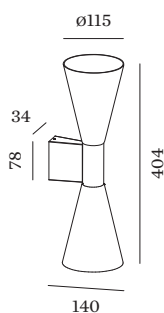

DATUM

---

Armatuur van gegoten aluminium, voor wandopbouw; oppervlak Matzwart + goud natgelakt; mat textuur; lichtemissie boven en onder; lampfitting GU10; lamptype PAR16; max. 12W; 100 - 240 V; beschermingsgraad IP20; Klasse 1; lamp niet inbegrepen;

**ALGEMEEN**

Wand  
Opbouw  
Matzwart + goud  
IP20  
Interieur  
Indirect 480 460 lm  
Direct 480 460 lm  
totaal 960 920 lm

**LED**

lamp PAR16  
stopcontact GU10  
max. per socket 12.0 W  
CRI ≥ 90

**ELEKTRISCH**

100 - 240 V  
Klasse 1

**FYSISCH**

diameter 115 mm  
hoogte 404 mm  
0.54 kg

**GEMETEN LAMPEN**

PAR16 LAMP 3000K CRI90  
13 W

PAR16 LAMP 2700K CRI90  
13 W

**LICHTVERDELING**

**ELEKTRISCHE ACCESSOIRES**

50·60

50·60

50·60

50·60

**Artikel nummer**

901228W3

901228W5

905227S2