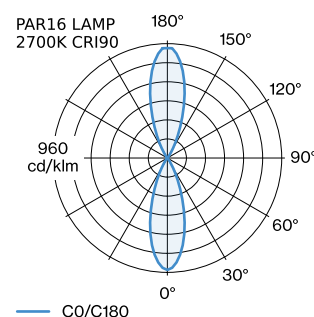

DATUM

---

Armatuur van gegoten aluminium, voor wandopbouw; oppervlak Matzwart + goud natgelakt; mat textuur; lichtemissie boven en onder; lampfitting GU10; lamptype PAR16; max. 12W; 100 - 240 V; beschermingsgraad IP20; Klasse 1; lamp niet inbegrepen;

**ALGEMEEN**

Wand  
Opbouw  
Matzwart + goud  
IP20  
Interieur  
Indirect 480 460 lm  
Direct 480 460 lm  
totaal 960 920 lm

**LED**

lamp PAR16  
stopcontact GU10  
max. per socket 12.0 W  
CRI ≥ 90

**ELEKTRISCH**

100 - 240 V  
Klasse 1

**FYSISCH**

diameter 115 mm  
hoogte 404 mm  
0.54 kg

**GEMETEN LAMPEN**

PAR16 LAMP 3000K CRI90  
13 W

PAR16 LAMP 2700K CRI90  
13 W

**LICHTVERDELING**

**ELEKTRISCHE ACCESSOIRES**

50·60

50·60

50·60

50·60

**Artikel nummer**

901228W3

901228W5

905227S2