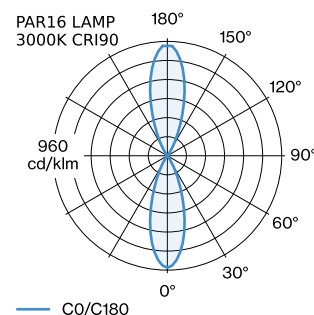

DATUM

---

Armatuur van gegoten aluminium, voor wandopbouw; oppervlak Matzwart + goud natgelakt; mat textuur; lichtemissie boven en onder; lampfitting GU10; lamptype PAR16; max. 12W; 100 - 240 V; beschermingsgraad IP20; Klasse 1; lamp niet inbegrepen;

**ALGEMEEN**

Wand  
Opbouw  
Matzwart + goud  
IP20  
Interieur  
Indirect 480 460 lm  
Direct 480 460 lm  
totaal 960 920 lm

**LED**

lamp PAR16  
stopcontact GU10  
max. per socket 12.0 W  
CRI ≥ 90

**ELEKTRISCH**

100 - 240 V  
Klasse 1

**FYSISCH**

diameter 115 mm  
hoogte 404 mm  
0.54 kg

**GEMETEN LAMPEN**

PAR16 LAMP 3000K CRI90  
13 W

PAR16 LAMP 2700K CRI90  
13 W

**LICHTVERDELING**

**ELEKTRISCHE ACCESSOIRES**

50·60

50·60

50·60

50·60

**Artikel nummer**

901228W3

901228W5

905227S2