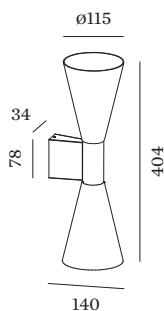

DATUM

---

Armatuur van gegoten aluminium, voor wandopbouw; oppervlak Goud + Matzwart natgelakt; mat textuur; lichtemissie boven en onder; lampfitting GU10; lamptype PAR16; max. 12W; 100 - 240 V; beschermingsgraad IP20; Klasse 1; lamp niet inbegrepen;

**LED**

lamp PAR16  
 stopcontact GU10  
 max. per socket 12.0 W  
 CRI ≥ 90

**ELEKTRISCH**

100 - 240 V  
 Klasse 1

**FYSISCH**

diameter 115 mm  
 hoogte 404 mm  
 0.54 kg

**LICHTVERDELING**

**ELEKTRISCHE ACCESSOIRES**

50·60

50·60

50·60

50·60

**Artikel nummer**

901228W3

901228W5

905227S2