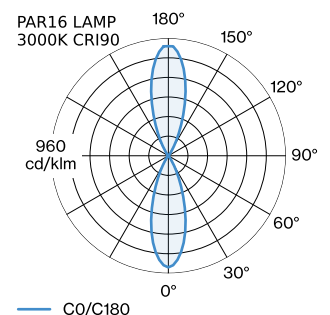

DATUM

---

Armatuur van gegoten aluminium, voor wandopbouw; oppervlak Goud + Matzwart natgelakt; mat textuur; lichtemissie boven en onder; lampfitting GU10; lamptype PAR16; max. 12W; 100 - 240 V; beschermingsgraad IP20; Klasse 1; lamp niet inbegrepen;

**ALGEMEEN**

Wand  
 Opbouw  
 Goud + Matzwart  
 IP20  
 Interieur  
 Indirect 480 460 lm  
 Direct 480 460 lm  
 totaal 960 920 lm

**GEMETEN LAMPEN**

PAR16 LAMP 3000K CRI90  
 13 W  
 PAR16 LAMP 2700K CRI90  
 13 W

**LED**

lamp PAR16  
 stopcontact GU10  
 max. per socket 12.0 W  
 CRI ≥ 90

**ELEKTRISCH**

100 - 240 V  
 Klasse 1

**FYSISCH**

diameter 115 mm  
 hoogte 404 mm  
 0.54 kg

**LICHTVERDELING**

**ELEKTRISCHE ACCESSOIRES**

50·60

50·60

50·60

50·60

**Artikel nummer**

901228W3

901228W5

905227S2