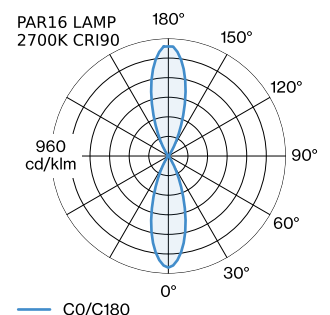

DATUM

---

Armatuur van gegoten aluminium, voor wandopbouw; oppervlak Goud + Matzwart natgelakt; mat textuur; lichtemissie boven en onder; lampfitting GU10; lamptype PAR16; max. 12W; 100 - 240 V; beschermingsgraad IP20; Klasse 1; lamp niet inbegrepen;

**ALGEMEEN**

Wand  
 Opbouw  
 Goud + Matzwart  
 IP20  
 Interieur  
 Indirect 480 460 lm  
 Direct 480 460 lm  
 totaal 960 920 lm

**GEMETEN LAMPEN**

PAR16 LAMP 3000K CRI90  
 13 W  
 PAR16 LAMP 2700K CRI90  
 13 W

**LED**

lamp PAR16  
 stopcontact GU10  
 max. per socket 12.0 W  
 CRI ≥ 90

**ELEKTRISCH**

100 - 240 V  
 Klasse 1

**FYSISCH**

diameter 115 mm  
 hoogte 404 mm  
 0.54 kg

**LICHTVERDELING**

**ELEKTRISCHE ACCESSOIRES**

50·60

50·60

50·60

50·60

**Artikel nummer**

901228W3

901228W5

905227S2