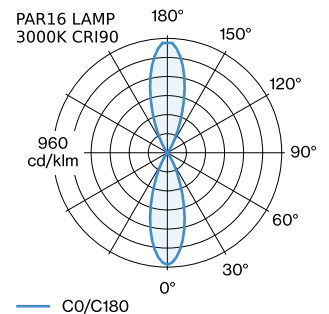

PROJECT

TYPE

OPMERKINGEN

HOEVEELHEID

DATUM

Armatuur van gegoten aluminium, voor wandopbouw; oppervlak Goud natgelakt; mat textuur; lichtemissie boven en onder; lampfitting GU10; lamptype PAR16; max. 12W; 100 - 240 V; beschermingsgraad IP20; Klasse 1; lamp niet inbegrepen;

ALGEMEEN

Wand
Opbouw
Goud
IP20
Interieur
Indirect 480 460 lm
Direct 480 460 lm
totaal 960 920 lm

GEMETEN LAMPEN

PAR16 LAMP 3000K CRI90
13 W

PAR16 LAMP 2700K CRI90
13 W

LED

lamp PAR16
stopcontact GU10
max. per socket 12.0 W
CRI ≥ 90

ELEKTRISCH

100 - 240 V
Klasse 1

FYSISCH

diameter 115 mm
hoogte 404 mm
0.54 kg

LICHTVERDELING

ELEKTRISCHE ACCESSOIRES

Artikel nummer

W901228B3

Kleur

Wit

Wit

Zilver

Zilver

Ø·H (MM)

50·60

50·60