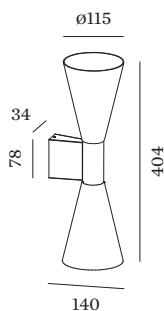

PROJECT

TYPE

OPMERKINGEN

HOEVEELHEID

DATUM

Armatuur van gegoten aluminium, voor wandopbouw; oppervlak Goud natgelakt; mat textuur; lichtemissie boven en onder; lampfitting GU10; lamptype PAR16; max. 12W; 100 - 240 V; beschermingsgraad IP20; Klasse 1; lamp niet inbegrepen;

ELEKTRISCH

100 - 240 V
Klasse 1

FYSISCH

diameter 115 mm
hoogte 404 mm
0.54 kg

LICHTVERDELING

ELEKTRISCHE ACCESSOIRES

Artikel nummer

W901228B3

Kleur

Wit

Wit

Zilver

Zilver

Ø·H (MM)

50·60

50·60

50·60

50·60

Artikel nummer

901228W3

901228W5

905227S2

905227S4