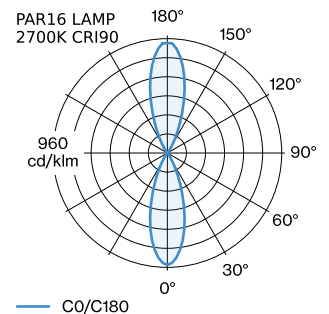

PROJECT

TYPE

OPMERKINGEN

HOEVEELHEID

DATUM

Armatuur van gegoten aluminium, voor wandopbouw; oppervlak Goud natgelakt; mat textuur; lichtemissie boven en onder; lampfitting GU10; lamptype PAR16; max. 12W; 100 - 240 V; beschermingsgraad IP20; Klasse 1; lamp niet inbegrepen;

ALGEMEEN

Wand
Opbouw
Goud
IP20
Interieur
Indirect 480 460 lm
Direct 480 460 lm
totaal 960 920 lm

GEMETEN LAMPEN

PAR16 LAMP 3000K CRI90
13 W

PAR16 LAMP 2700K CRI90
13 W

LED

lamp PAR16
stopcontact GU10
max. per socket 12.0 W
CRI ≥ 90

ELEKTRISCH

100 - 240 V
Klasse 1

FYSISCH

diameter 115 mm
hoogte 404 mm
0.54 kg

LICHTVERDELING

ELEKTRISCHE ACCESSOIRES

Artikel nummer

W901228B3

Kleur

Wit

Wit

Zilver

Zilver

Ø·H (MM)

50·60

50·60