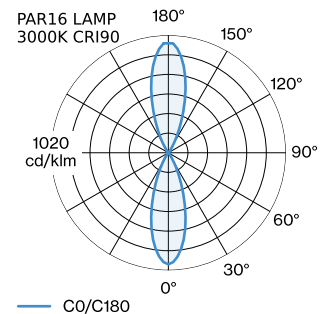

PROJECT

TYPE

OPMERKINGEN

HOEVEELHEID

DATUM

Armatuur van gegoten aluminium, voor wandopbouw; oppervlak Goud + Mat wit natgelakt; mat textuur; lichtemissie boven en onder; lampfitting GU10; lamptype PAR16; max. 12W; 100 - 240 V; beschermingsgraad IP20; Klasse 1; lamp niet inbegrepen;

ALGEMEEN

Wand
Opbouw
Goud + Mat wit
IP20
Interieur
Indirect 505 550 lm
Direct 505 550 lm
totaal 1010 1100 lm

GEMETEN LAMPEN

PAR16 LAMP 2700K CRI90
13 W

PAR16 LAMP 3000K CRI90
13 W

LED

lamp PAR16
stopcontact GU10
max. per socket 12.0 W
CRI ≥ 90

ELEKTRISCH

100 - 240 V
Klasse 1

FYSISCH

diameter 115 mm
hoogte 404 mm
0.54 kg

LICHTVERDELING

ELEKTRISCHE ACCESSOIRES

Artikel nummer

W901228B3

Kleur

Wit

Wit

Zilver

Zilver

Ø·H (MM)

50·60

50·60