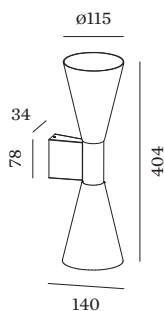

PROJECT

TYPE

OPMERKINGEN

HOEVEELHEID

DATUM

Armatuur van gegoten aluminium, voor wandopbouw; oppervlak Goud + Mat wit natgelakt; mat textuur; lichtemissie boven en onder; lampfitting GU10; lamptype PAR16; max. 12W; 100 - 240 V; beschermingsgraad IP20; Klasse 1; lamp niet inbegrepen;

ELEKTRISCH

100 - 240 V
Klasse 1

FYSISCH

diameter 115 mm
hoogte 404 mm
0.54 kg

LICHTVERDELING

ELEKTRISCHE ACCESSOIRES

Artikel nummer

W901228B3

Kleur

Wit

Wit

Zilver

Zilver

Ø·H (MM)

50·60

50·60

50·60

50·60

Artikel nummer

901228W3

901228W5

905227S2

905227S4