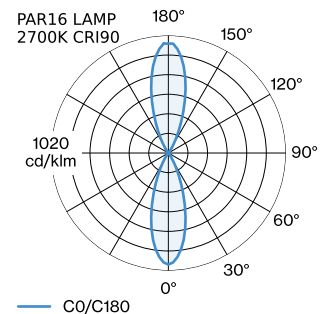

PROJECT

TYPE

OPMERKINGEN

HOEVEELHEID

DATUM

Armatuur van gegoten aluminium, voor wandopbouw; oppervlak Goud + Mat wit natgelakt; mat textuur; lichtemissie boven en onder; lampfitting GU10; lamptype PAR16; max. 12W; 100 - 240 V; beschermingsgraad IP20; Klasse 1; lamp niet inbegrepen;

ALGEMEEN

Wand
Opbouw
Goud + Mat wit
IP20
Interieur
Indirect 505 550 lm
Direct 505 550 lm
totaal 1010 1100 lm

GEMETEN LAMPEN

PAR16 LAMP 2700K CRI90
13 W

PAR16 LAMP 3000K CRI90
13 W

LED

lamp PAR16
stopcontact GU10
max. per socket 12.0 W
CRI ≥ 90

ELEKTRISCH

100 - 240 V
Klasse 1

FYSISCH

diameter 115 mm
hoogte 404 mm
0.54 kg

LICHTVERDELING

ELEKTRISCHE ACCESSOIRES

Artikel nummer

W901228B3

Kleur

Wit

Wit

Zilver

Zilver

Ø·H (MM)

50·60

50·60