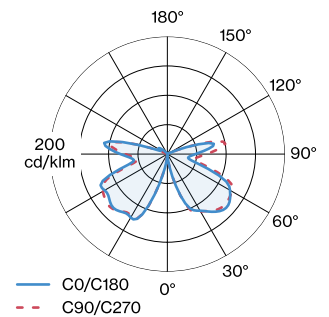

ALGEMEEN

Plafond / wand
 Opbouw
 Matzwart + Glossy Aluminium
 IP20
 Interieur
 CIE flux code: 27 61 86 75 80

GEMETEN LAMP

Gouden spiegel
 9003E139
 395 lm
 5 W

LED

lamp A60
 stopcontact E27
 max. per socket 15.0 W
 2700 K
 CRI ≥ 90

LICHTVERDELING

ELEKTRISCH

220 - 240 V
 Klasse 1

FYSISCH

diameter 300 mm
 hoogte 78 mm
 0.7 kg

LAMPEN

A60 LED lamp

Type