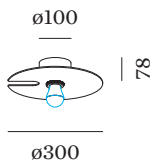

ALGEMEEN

Plafond / wand
Opbouw
Matzwart + Glossy Aluminium
IP20
Interieur
CIE flux code: 27 61 86 75 80

GEMETEN LAMP

Gouden spiegel
9003E139
395 lm
5 W

LED

lamp A60
stopcontact E27
max. per socket 15.0 W
2700 K
CRI ≥ 90