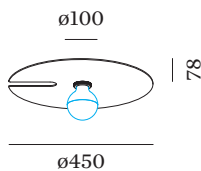

ALGEMEEN

Plafond / wand
Opbouw
Matzwart + lichtgoud
IP20
Interieur
CIE flux code: 27 61 86 75 80

GEMETEN LAMP

Gouden spiegel
9003E142
370 lm
5.2 W

LED

lamp G95
stopcontact E27
max. per socket 15.0 W
2700 K
CRI ≥ 90

LICHTVERDELING

ELEKTRISCH

220 - 240 V
Klasse 1

FYSISCH

diameter 450 mm
hoogte 78 mm
1 kg

LAMPEN

G95 LED lamp

Type