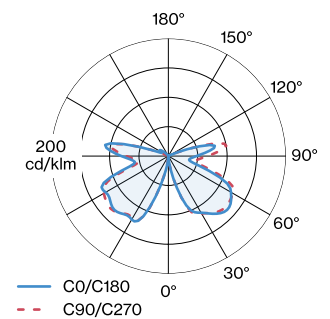

LICHTVERDELING

ELEKTRISCH

220 - 240 V
Klasse 1

FYSISCH

diameter 450 mm
hoogte 78 mm
1 kg

LAMPEN

G95 LED lamp

Type