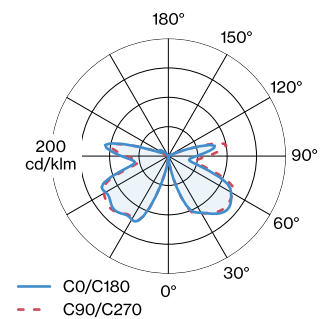

**LICHTVERDELING**

**ELEKTRISCH**

220 - 240 V  
Klasse 1

**FYSISCH**

diameter 450 mm  
hoogte 78 mm  
1 kg

LAMPEN

G95 LED lamp

Type