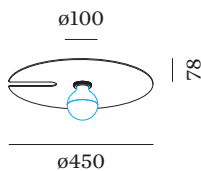

DATUM

---

Ronde aluminium armatuur voor plafondopbouw en wandopbouw;  
oppervlak Matzwart + Glossy Aluminium; gepoedercoat; mat textuur;  
lampenkap: enkelzijdig reflecterend aluminium composiet paneel;  
lampfitting E27; lamptype A60; max. 15W; 220 - 240 V;  
beschermingsgraad IP20; Klasse 1; lamp niet inbegrepen;

**LICHTVERDELING**

**ELEKTRISCH**

220 - 240 V  
Klasse 1

**FYSISCH**

diameter 450 mm  
hoogte 78 mm  
1 kg

LAMPEN

G95 LED lamp

Type