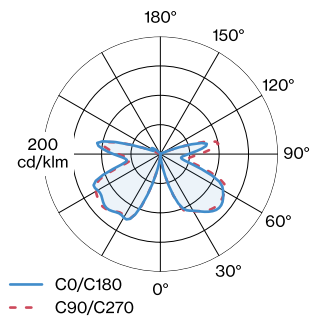

**ALGEMEEN**

Plafond / wand  
 Opbouw  
 Matzwart + lichtgoud  
 IP20  
 Interieur  
 CIE flux code: 27 61 86 75 80

**GEMETEN LAMP**

Gouden spiegel  
 9003E142  
 370 lm  
 5.2 W

**LED**

lamp G95  
 stopcontact E27  
 max. per socket 15.0 W  
 2700 K  
 CRI ≥ 90

**ELEKTRISCH**

220 - 240 V  
 Klasse 1

**FYSISCH**

diameter 750 mm  
 hoogte 78 mm  
 2.1 kg

**LICHTVERDELING**

**LAMPEN****G95 LED lamp****Type**

	<b>Kleur</b>	<b>Ø-H (MM)</b>	<b>Artikel nummer</b>
2700K   E27	Gouden spiegel	94-136	9003E142
2200K   E27	Gouden spiegel	96-138	9003E156
2700K   E27	Zilverspiegel	94-136	9003E157