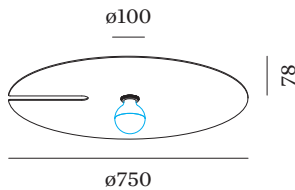

DATUM

---

Ronde aluminium armatuur voor plafondopbouw en wandopbouw; oppervlak Matzwart + lichtgoud; gepoedercoat; mat textuur; lampenkap: enkelzijdig reflecterend aluminium composiet paneel; lampfitting E27; lamptype A60; max. 15W; 220 - 240 V; beschermingsgraad IP20; Klasse 1; lamp niet inbegrepen;

**ELEKTRISCH**

220 - 240 V  
 Klasse 1

**FYSISCH**

diameter 750 mm  
 hoogte 78 mm  
 2.1 kg

**LICHTVERDELING**

**LAMPEN****G95 LED lamp****Type**

	<b>Kleur</b>	<b>Ø-H (MM)</b>	<b>Artikel nummer</b>
2700K   E27	Gouden spiegel	94-136	9003E142
2200K   E27	Gouden spiegel	96-138	9003E156
2700K   E27	Zilverspiegel	94-136	9003E157